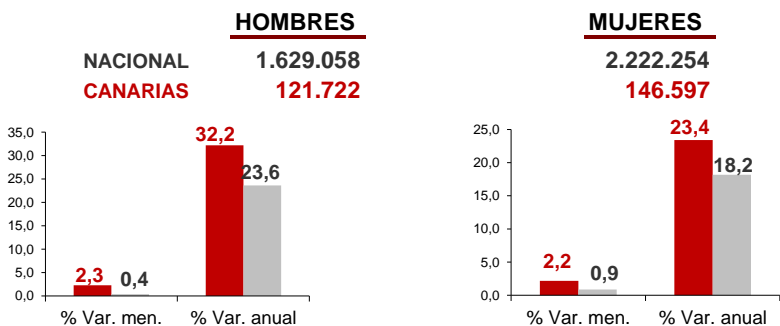

# CANARIAS PARO REGISTRADO

## Noviembre 2020

### Parados registrados

La cifra de paro registrado en Canarias aumenta en el mes de noviembre en 5.832 personas (2,2%) y a nivel nacional lo hace en 25.269 desempleados (0,7%). La tasa anual sigue mostrando importantes aumentos del desempleo tanto en las Islas como en el conjunto del estado español, 27,2% y 20,4% respectivamente.

### Por sexo