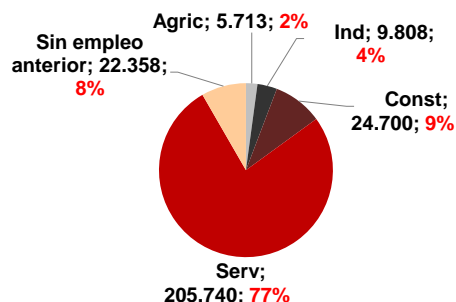

Parados registrados Canarias por sectores

Distribución