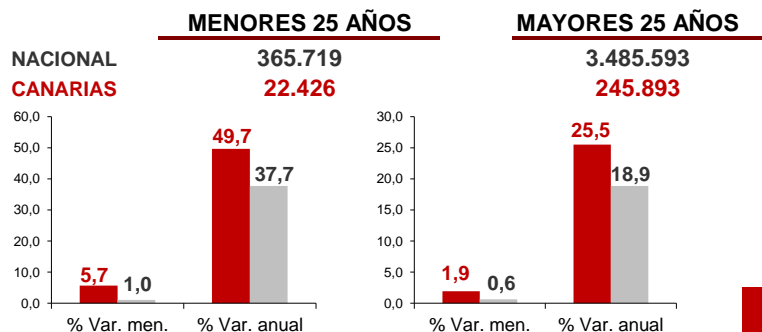

### Parados registrados

La cifra de paro registrado en Canarias aumenta en el mes de noviembre en 5.832 personas (2,2%) y a nivel nacional lo hace en 25.269 desempleados (0,7%). La tasa anual sigue mostrando importantes aumentos del desempleo tanto en las Islas como en el conjunto del estado español, 27,2% y 20,4% respectivamente.

### Por sexo

### Por edad