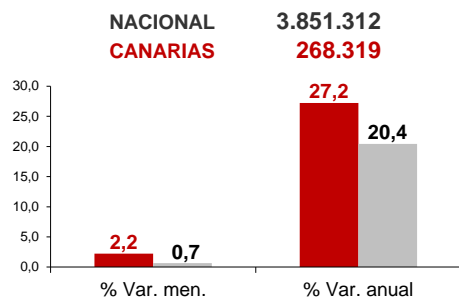

# CANARIAS PARO REGISTRADO

## Noviembre 2020

### Parados registrados

La cifra de paro registrado en Canarias aumenta en el mes de noviembre en 5.832 personas (2,2%) y a nivel nacional lo hace en 25.269 desempleados (0,7%). La tasa anual sigue mostrando importantes aumentos del desempleo tanto en las Islas como en el conjunto del estado español, 27,2% y 20,4% respectivamente.

### Por sexo