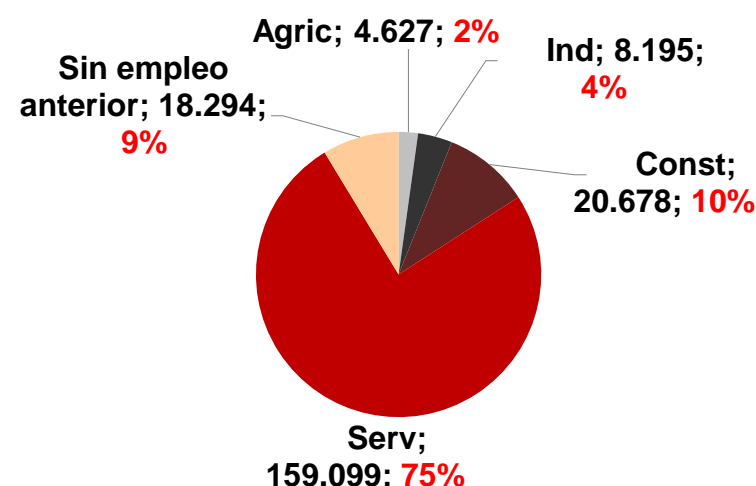

Parados registrados Canarias por sectores

Distribución