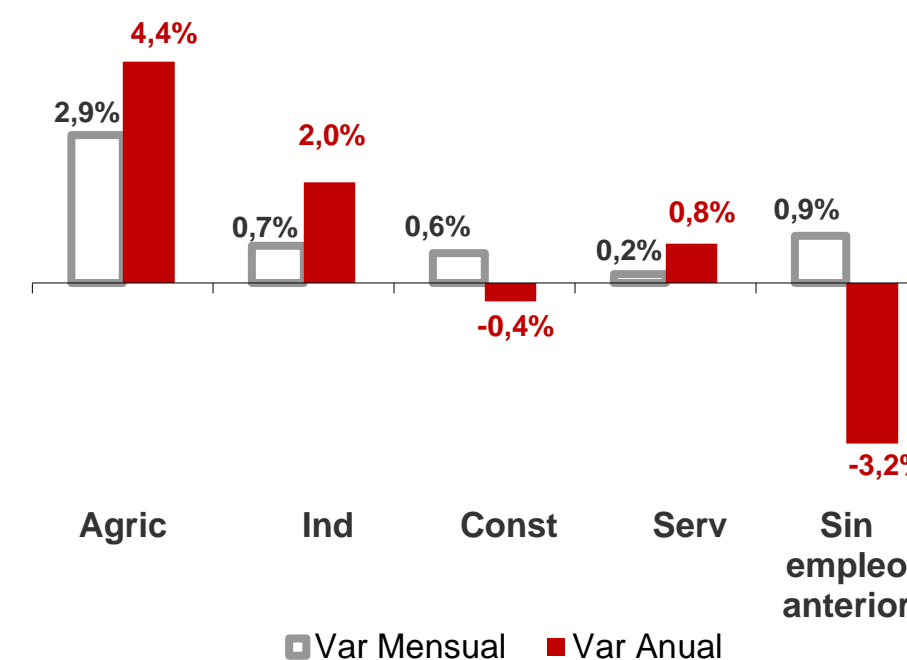

CANARIAS PARO REGISTRADO

Noviembre 2019

Parados registrados

Por sexo

Por edad

La cifra de paro registrado en el mes de noviembre sube en Canarias en 762 personas (0,4%) y a nivel nacional asciende en 20.525 desempleados (0,6%). La tasa anual mantiene el cambio de tendencia del mes anterior en las Islas y aumenta un 0,4%, mientras continúa mostrando un descenso en el conjunto del estado español (-1,7%).

Parados registrados Canarias por sectores

Distribución

Variación

Parados registrados Nacional por sectores

Distribución

Variación

CANARIAS **NACIONAL**