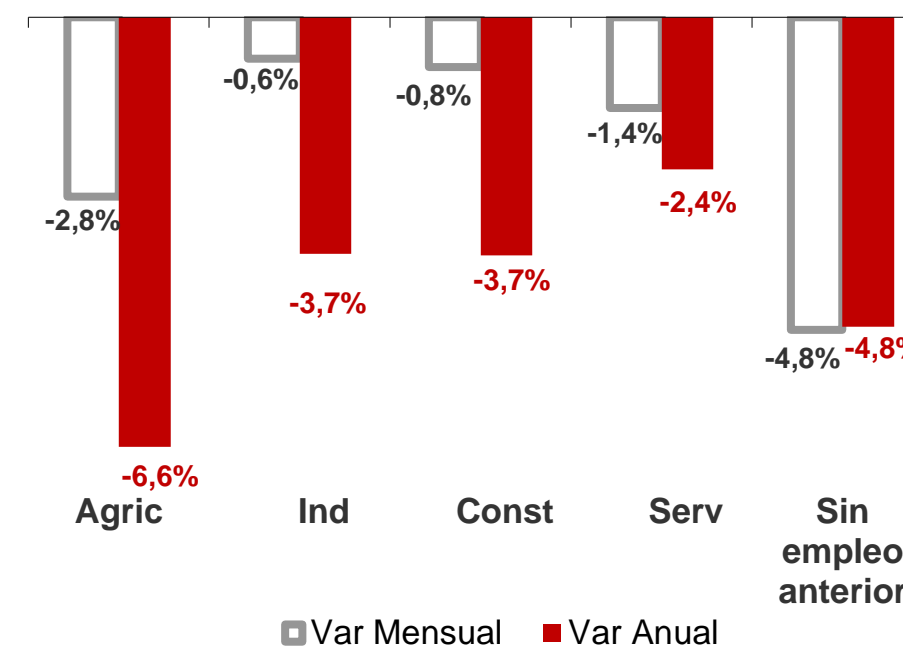

CANARIAS PARO REGISTRADO

Junio 2019

Parados registrados

Por sexo

Por edad

La cifra de paro registrado en Canarias desciende en el mes de junio en 3.358 personas (-1,6%) y a nivel nacional lo hace en 63.805 desempleados (-2,1%). La tasa anual mantiene el descenso del desempleo tanto en las Islas como en el conjunto del estado español, -2,8% y -4,6% respectivamente.

Parados registrados Canarias por sectores

Distribución

Variación

Parados registrados Nacional por sectores

Distribución

Variación

CANARIAS **NACIONAL**