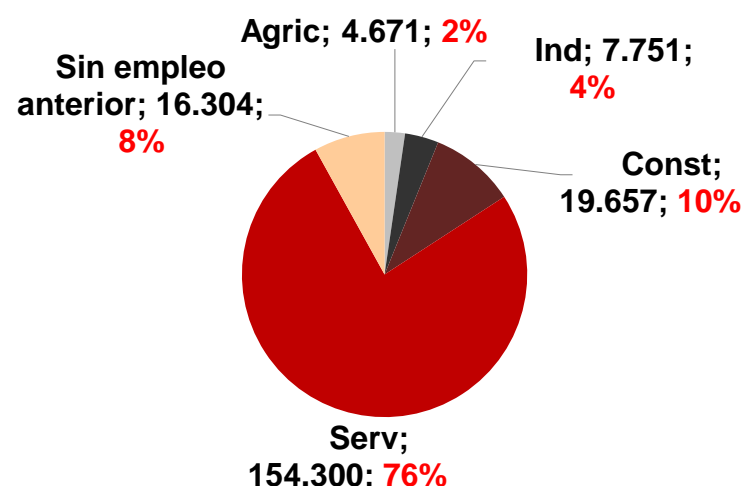

Parados registrados Canarias por sectores

Distribución