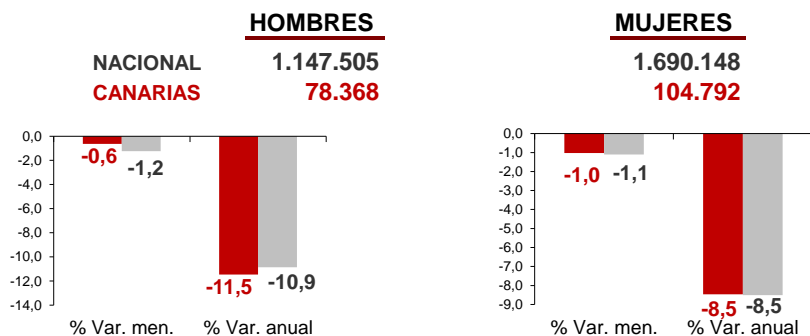

CANARIAS PARO REGISTRADO

Noviembre 2022

Parados registrados

La cifra de paro registrado en Canarias desciende en noviembre en 1.620 personas (-0,9%), mientras que a nivel nacional lo hace en 33.512 desempleados (-1,1%). La tasa anual se mantiene en el Archipiélago en el -9,8%, mientras que en el ámbito nacional retrocede hasta el -9,5% .

Por sexo

Por edad

Parados registrados Canarias por sectores

Distribución

Variación

Parados registrados Nacional por sectores

Distribución

Variación