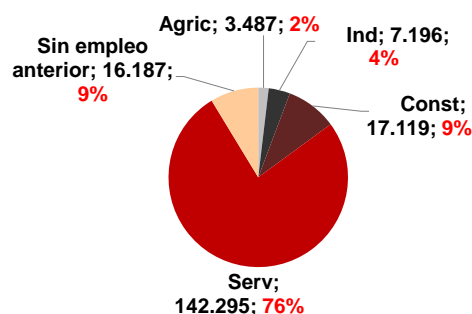

CANARIAS PARO REGISTRADO

Noviembre 2022

Parados registrados

La cifra de paro registrado en Canarias desciende en noviembre en 1.620 personas (-0,9%), mientras que a nivel nacional lo hace en 33.512 desempleados (-1,1%). La tasa anual se mantiene en el Archipiélago en el -9,8%, mientras que en el ámbito nacional retrocede hasta el -9,5% .

Por sexo

Por edad

Parados registrados Canarias por sectores

Distribución

Variación

Parados registrados Nacional por sectores

Distribución

Variación