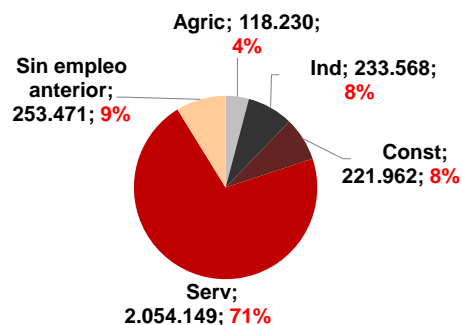

CANARIAS PARO REGISTRADO

Noviembre 2022

Parados registrados

La cifra de paro registrado en Canarias desciende en noviembre en 1.620 personas (-0,9%), mientras que a nivel nacional lo hace en 33.512 desempleados (-1,1%). La tasa anual se mantiene en el Archipiélago en el -9,8%, mientras que en el ámbito nacional retrocede hasta el -9,5% .

Por sexo

Por edad

Parados registrados Canarias por sectores

Distribución

Variación

Parados registrados Nacional por sectores

Distribución

Variación