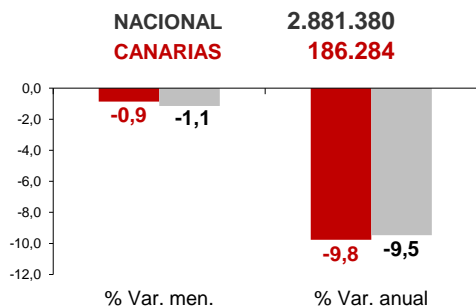

CANARIAS PARO REGISTRADO

Noviembre 2022

Parados registrados

La cifra de paro registrado en Canarias desciende en noviembre en 1.620 personas (-0,9%), mientras que a nivel nacional lo hace en 33.512 desempleados (-1,1%). La tasa anual se mantiene en el Archipiélago en el -9,8%, mientras que en el ámbito nacional retrocede hasta el -9,5% .

Por sexo

Por edad

Parados registrados Canarias por sectores

Distribución

Variación

Parados registrados Nacional por sectores

Distribución

Variación