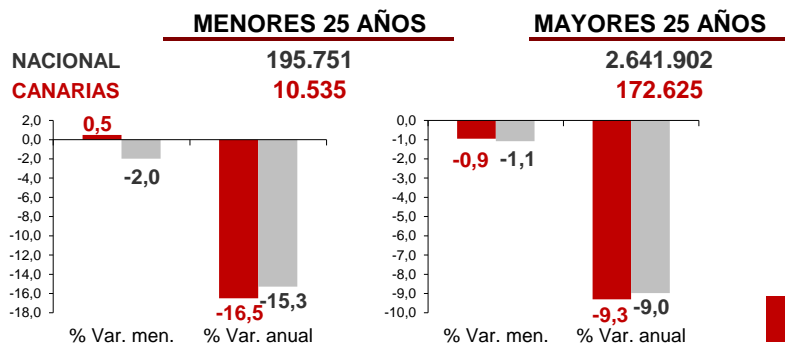

CANARIAS PARO REGISTRADO

Noviembre 2022

Parados registrados

La cifra de paro registrado en Canarias desciende en noviembre en 1.620 personas (-0,9%), mientras que a nivel nacional lo hace en 33.512 desempleados (-1,1%). La tasa anual se mantiene en el Archipiélago en el -9,8%, mientras que en el ámbito nacional retrocede hasta el -9,5% .

Por sexo

Por edad

Parados registrados Canarias por sectores

Distribución

Variación

Parados registrados Nacional por sectores

Distribución

Variación