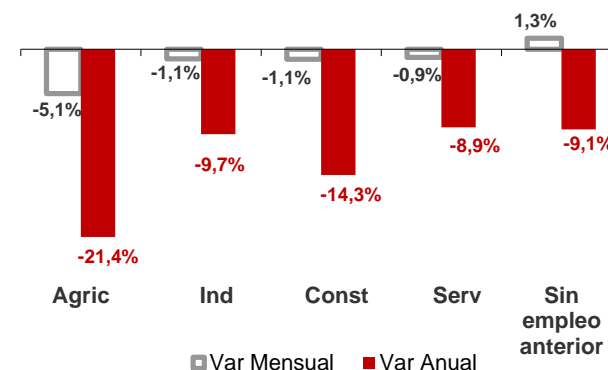

CANARIAS PARO REGISTRADO

Noviembre 2022

Parados registrados

La cifra de paro registrado en Canarias desciende en noviembre en 1.620 personas (-0,9%), mientras que a nivel nacional lo hace en 33.512 desempleados (-1,1%). La tasa anual se mantiene en el Archipiélago en el -9,8%, mientras que en el ámbito nacional retrocede hasta el -9,5% .

Por sexo

Por edad

Parados registrados Canarias por sectores

Distribución

Variación

Parados registrados Nacional por sectores

Distribución

Variación