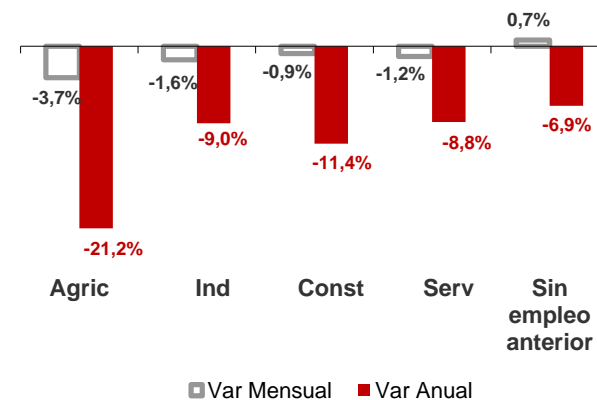

CANARIAS PARO REGISTRADO

Noviembre 2022

Parados registrados

La cifra de paro registrado en Canarias desciende en noviembre en 1.620 personas (-0,9%), mientras que a nivel nacional lo hace en 33.512 desempleados (-1,1%). La tasa anual se mantiene en el Archipiélago en el -9,8%, mientras que en el ámbito nacional retrocede hasta el -9,5% .

Por sexo

Por edad

Parados registrados Canarias por sectores

Distribución

Variación

Parados registrados Nacional por sectores

Distribución

Variación