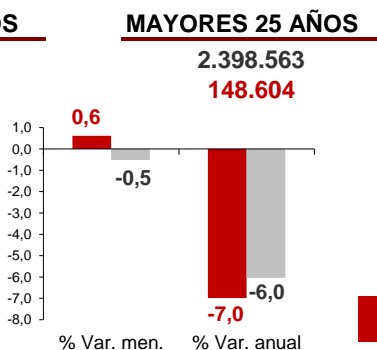

CANARIAS PARO REGISTRADO

Febrero 2025

Parados registrados

Por sexo

Por edad

La cifra de paro registrado en Canarias aumenta en el mes de febrero en 1.328 personas (0,8%) y se sitúa en 157.851, mientras que a nivel nacional baja en 5.994 (-0,2%). La tasa anual mantiene el descenso del desempleo en las Islas superior al del conjunto del estado español, -7% y -6%, respectivamente.