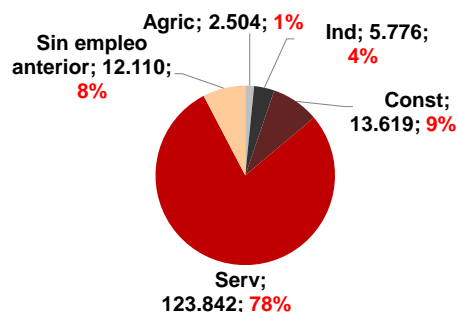

Parados registrados Canarias por sectores

Distribución