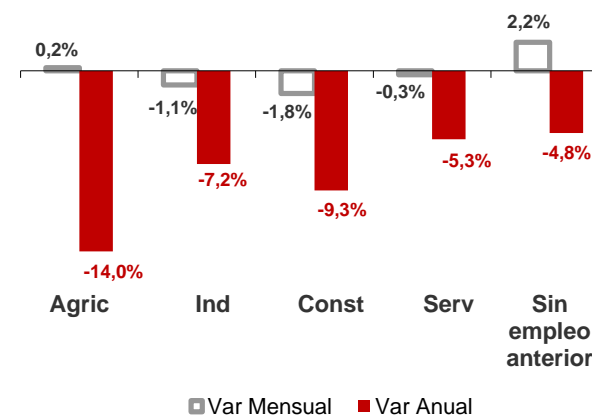

CANARIAS PARO REGISTRADO

Febrero 2025

Parados registrados

Por sexo

Por edad

La cifra de paro registrado en Canarias aumenta en el mes de febrero en 1.328 personas (0,8%) y se sitúa en 157.851, mientras que a nivel nacional baja en 5.994 (-0,2%). La tasa anual mantiene el descenso del desempleo en las Islas superior al del conjunto del estado español, -7% y -6%, respectivamente.

Parados registrados Canarias por sectores

Distribución

Variación

Parados registrados Nacional por sectores

Distribución

Variación

CANARIAS **NACIONAL**