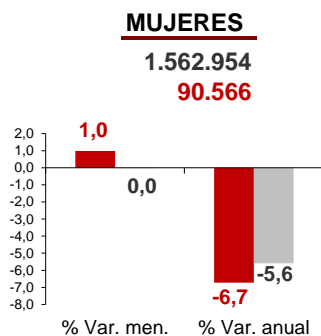

CANARIAS PARO REGISTRADO

Febrero 2025

Parados registrados

Por sexo

Por edad

La cifra de paro registrado en Canarias aumenta en el mes de febrero en 1.328 personas (0,8%) y se sitúa en 157.851, mientras que a nivel nacional baja en 5.994 (-0,2%). La tasa anual mantiene el descenso del desempleo en las Islas superior al del conjunto del estado español, -7% y -6%, respectivamente.