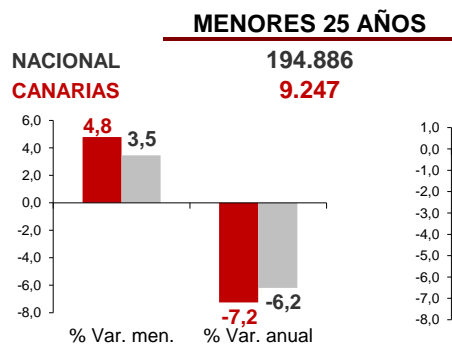

CANARIAS PARO REGISTRADO

Febrero 2025

Parados registrados

Por sexo

Por edad

La cifra de paro registrado en Canarias aumenta en el mes de febrero en 1.328 personas (0,8%) y se sitúa en 157.851, mientras que a nivel nacional baja en 5.994 (-0,2%). La tasa anual mantiene el descenso del desempleo en las Islas superior al del conjunto del estado español, -7% y -6%, respectivamente.