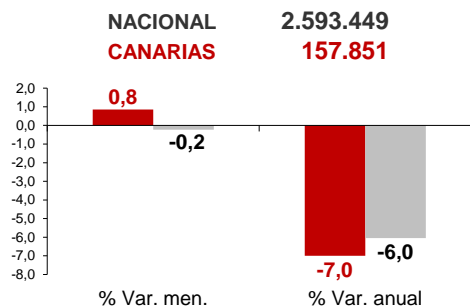

CANARIAS PARO REGISTRADO

Febrero 2025

Parados registrados

Por sexo

Por edad

La cifra de paro registrado en Canarias aumenta en el mes de febrero en 1.328 personas (0,8%) y se sitúa en 157.851, mientras que a nivel nacional baja en 5.994 (-0,2%). La tasa anual mantiene el descenso del desempleo en las Islas superior al del conjunto del estado español, -7% y -6%, respectivamente.