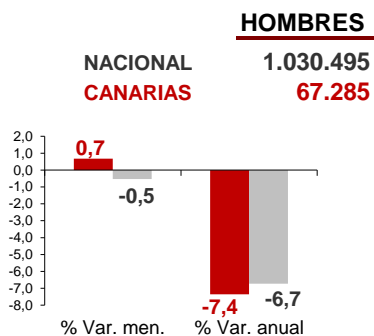

CANARIAS PARO REGISTRADO

Febrero 2025

Parados registrados

Por sexo

Por edad

La cifra de paro registrado en Canarias aumenta en el mes de febrero en 1.328 personas (0,8%) y se sitúa en 157.851, mientras que a nivel nacional baja en 5.994 (-0,2%). La tasa anual mantiene el descenso del desempleo en las Islas superior al del conjunto del estado español, -7% y -6%, respectivamente.

Parados registrados Canarias por sectores

Distribución

Variación

Parados registrados Nacional por sectores

Distribución

Variación

CANARIAS **NACIONAL**