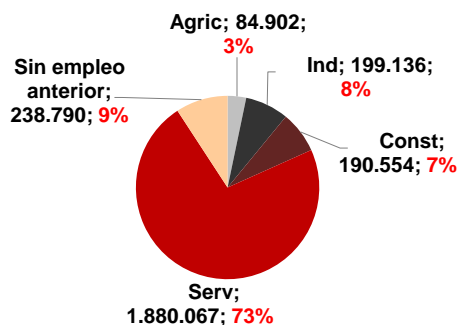

CANARIAS PARO REGISTRADO

Febrero 2025

Parados registrados

Por sexo

Por edad

La cifra de paro registrado en Canarias aumenta en el mes de febrero en 1.328 personas (0,8%) y se sitúa en 157.851, mientras que a nivel nacional baja en 5.994 (-0,2%). La tasa anual mantiene el descenso del desempleo en las Islas superior al del conjunto del estado español, -7% y -6%, respectivamente.

Parados registrados Canarias por sectores

Distribución

Variación

Parados registrados Nacional por sectores

Distribución

Variación

CANARIAS **NACIONAL**