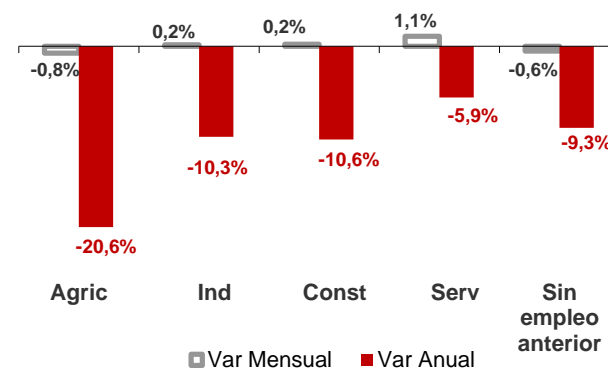

CANARIAS PARO REGISTRADO

Febrero 2025

Parados registrados

Por sexo

Por edad

La cifra de paro registrado en Canarias aumenta en el mes de febrero en 1.328 personas (0,8%) y se sitúa en 157.851, mientras que a nivel nacional baja en 5.994 (-0,2%). La tasa anual mantiene el descenso del desempleo en las Islas superior al del conjunto del estado español, -7% y -6%, respectivamente.

Parados registrados Canarias por sectores

Distribución

Variación

Parados registrados Nacional por sectores

Distribución

Variación

CANARIAS **NACIONAL**