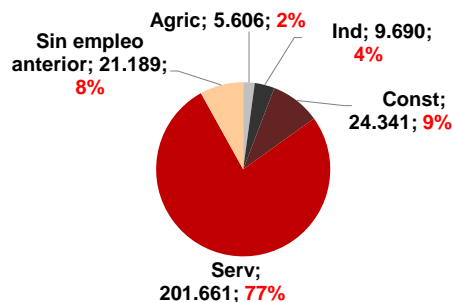

Parados registrados Canarias por sectores

Distribución