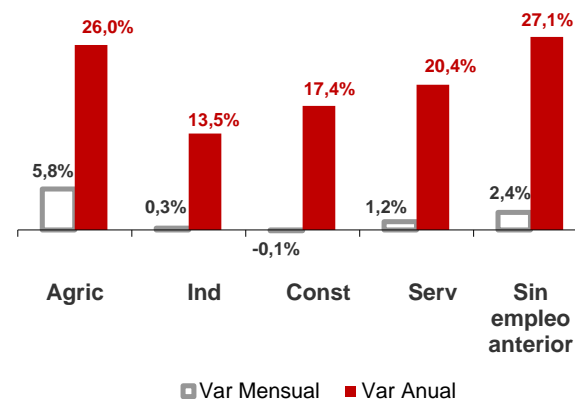

CANARIAS PARO REGISTRADO

Octubre 2020

Parados registrados

Por sexo

Por edad

La cifra de paro registrado en Canarias aumenta en el mes de octubre en 8.207 personas (3,2%) y a nivel nacional lo hace en 49.558 desempleados (1,3%). La tasa anual sigue mostrando importantes aumentos del desempleo tanto en las Islas como en el conjunto del estado español, 24,9% y 20,4% respectivamente.

Parados registrados Canarias por sectores

Distribución

Variación

Parados registrados Nacional por sectores

Distribución

Variación

CANARIAS **NACIONAL**