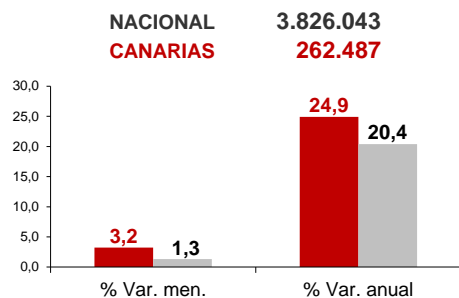

CANARIAS PARO REGISTRADO

Octubre 2020

Parados registrados

Por sexo

Por edad

La cifra de paro registrado en Canarias aumenta en el mes de octubre en 8.207 personas (3,2%) y a nivel nacional lo hace en 49.558 desempleados (1,3%). La tasa anual sigue mostrando importantes aumentos del desempleo tanto en las Islas como en el conjunto del estado español, 24,9% y 20,4% respectivamente.