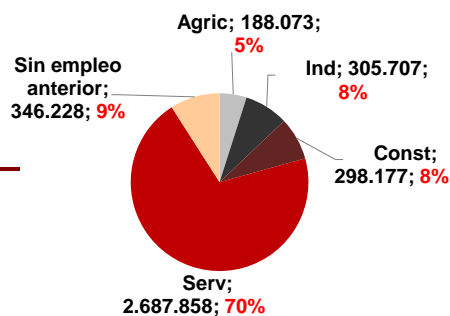

CANARIAS PARO REGISTRADO

Octubre 2020

Parados registrados

Por sexo

Por edad

La cifra de paro registrado en Canarias aumenta en el mes de octubre en 8.207 personas (3,2%) y a nivel nacional lo hace en 49.558 desempleados (1,3%). La tasa anual sigue mostrando importantes aumentos del desempleo tanto en las Islas como en el conjunto del estado español, 24,9% y 20,4% respectivamente.

Parados registrados Canarias por sectores

Distribución

Variación

Parados registrados Nacional por sectores

Distribución

Variación

CANARIAS **NACIONAL**