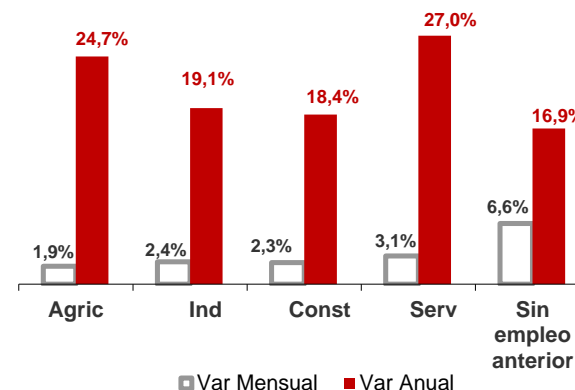

CANARIAS PARO REGISTRADO

Octubre 2020

Parados registrados

Por sexo

Por edad

La cifra de paro registrado en Canarias aumenta en el mes de octubre en 8.207 personas (3,2%) y a nivel nacional lo hace en 49.558 desempleados (1,3%). La tasa anual sigue mostrando importantes aumentos del desempleo tanto en las Islas como en el conjunto del estado español, 24,9% y 20,4% respectivamente.

Parados registrados Canarias por sectores

Distribución

Variación

Parados registrados Nacional por sectores

Distribución

Variación

CANARIAS **NACIONAL**