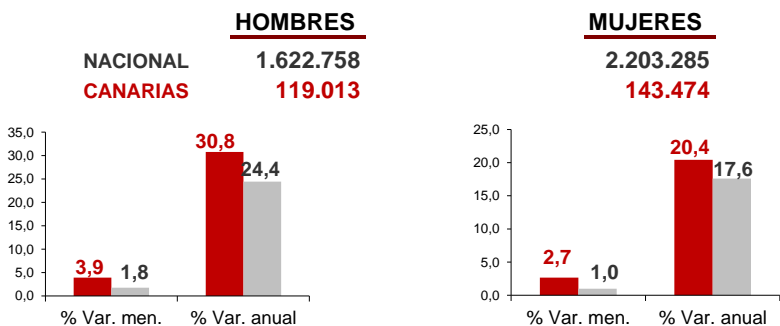

CANARIAS PARO REGISTRADO

Octubre 2020

Parados registrados

Por sexo

Por edad

La cifra de paro registrado en Canarias aumenta en el mes de octubre en 8.207 personas (3,2%) y a nivel nacional lo hace en 49.558 desempleados (1,3%). La tasa anual sigue mostrando importantes aumentos del desempleo tanto en las Islas como en el conjunto del estado español, 24,9% y 20,4% respectivamente.