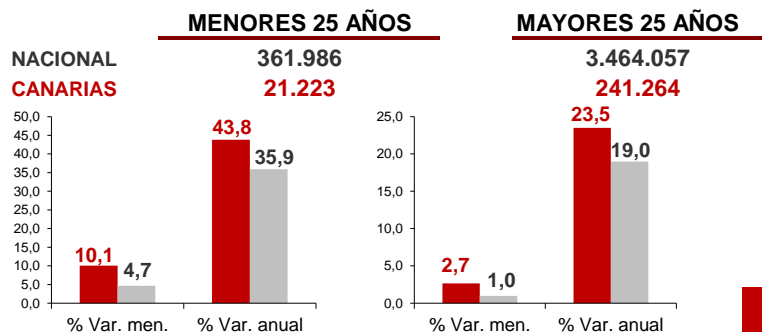

CANARIAS PARO REGISTRADO

Octubre 2020

Parados registrados

Por sexo

Por edad

La cifra de paro registrado en Canarias aumenta en el mes de octubre en 8.207 personas (3,2%) y a nivel nacional lo hace en 49.558 desempleados (1,3%). La tasa anual sigue mostrando importantes aumentos del desempleo tanto en las Islas como en el conjunto del estado español, 24,9% y 20,4% respectivamente.