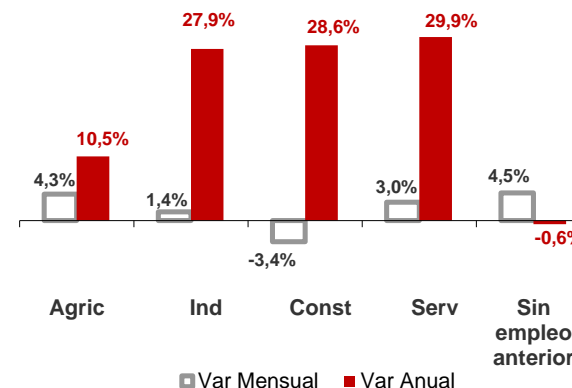

CANARIAS PARO REGISTRADO

Mayo 2020

Parados registrados

Por sexo

Por edad

La cifra de paro registrado en Canarias sube en el mes de mayo en 6.093 personas (2,4%) y a nivel nacional en 26.573 desempleados (0,7%). La tasa anual sigue mostrando un importante aumento del desempleo tanto en las Islas como en el conjunto del estado español, 26,7% y 25,3% respectivamente.

Parados registrados Canarias por sectores

Distribución

Variación

Parados registrados Nacional por sectores

Distribución

Variación

CANARIAS **NACIONAL**