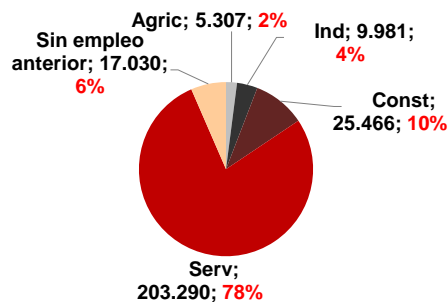

Parados registrados Canarias por sectores

Distribución