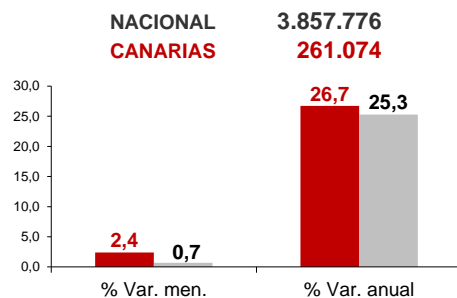

CANARIAS PARO REGISTRADO

Mayo 2020

Parados registrados

Por sexo

Por edad

La cifra de paro registrado en Canarias sube en el mes de mayo en 6.093 personas (2,4%) y a nivel nacional en 26.573 desempleados (0,7%). La tasa anual sigue mostrando un importante aumento del desempleo tanto en las Islas como en el conjunto del estado español, 26,7% y 25,3% respectivamente.