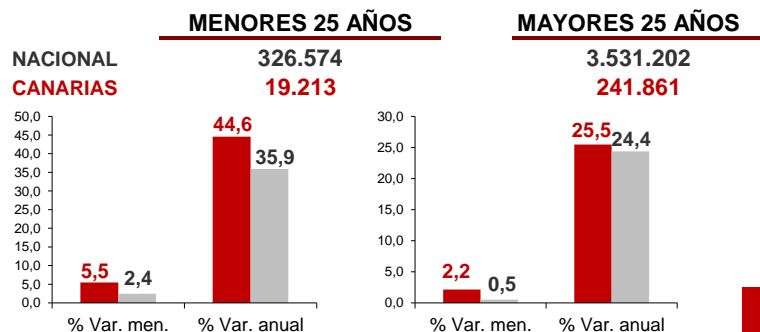

CANARIAS PARO REGISTRADO

Mayo 2020

Parados registrados

Por sexo

Por edad

La cifra de paro registrado en Canarias sube en el mes de mayo en 6.093 personas (2,4%) y a nivel nacional en 26.573 desempleados (0,7%). La tasa anual sigue mostrando un importante aumento del desempleo tanto en las Islas como en el conjunto del estado español, 26,7% y 25,3% respectivamente.