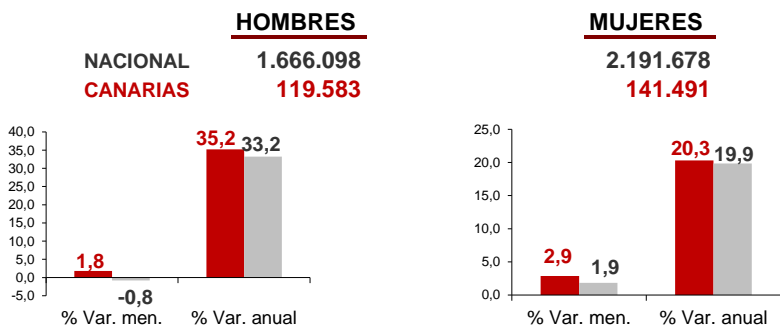

CANARIAS PARO REGISTRADO

Mayo 2020

Parados registrados

Por sexo

Por edad

La cifra de paro registrado en Canarias sube en el mes de mayo en 6.093 personas (2,4%) y a nivel nacional en 26.573 desempleados (0,7%). La tasa anual sigue mostrando un importante aumento del desempleo tanto en las Islas como en el conjunto del estado español, 26,7% y 25,3% respectivamente.