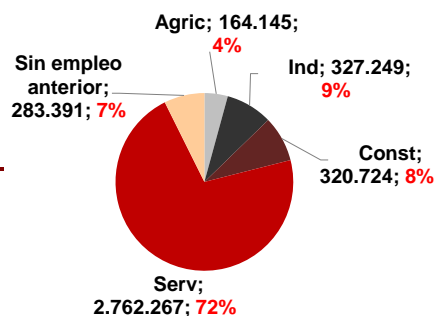

CANARIAS PARO REGISTRADO

Mayo 2020

Parados registrados

Por sexo

Por edad

La cifra de paro registrado en Canarias sube en el mes de mayo en 6.093 personas (2,4%) y a nivel nacional en 26.573 desempleados (0,7%). La tasa anual sigue mostrando un importante aumento del desempleo tanto en las Islas como en el conjunto del estado español, 26,7% y 25,3% respectivamente.

Parados registrados Canarias por sectores

Distribución

Variación

Parados registrados Nacional por sectores

Distribución

Variación

CANARIAS **NACIONAL**