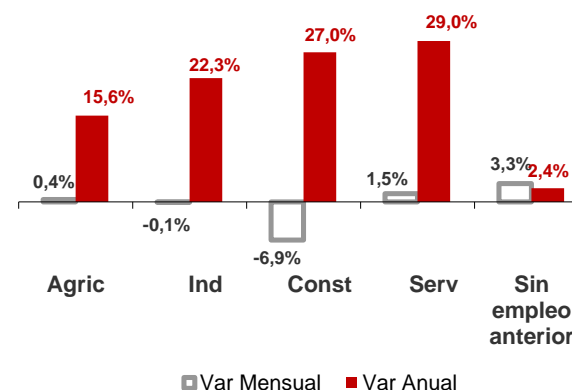

CANARIAS PARO REGISTRADO

Mayo 2020

Parados registrados

Por sexo

Por edad

La cifra de paro registrado en Canarias sube en el mes de mayo en 6.093 personas (2,4%) y a nivel nacional en 26.573 desempleados (0,7%). La tasa anual sigue mostrando un importante aumento del desempleo tanto en las Islas como en el conjunto del estado español, 26,7% y 25,3% respectivamente.

Parados registrados Canarias por sectores

Distribución

Variación

Parados registrados Nacional por sectores

Distribución

Variación

CANARIAS **NACIONAL**