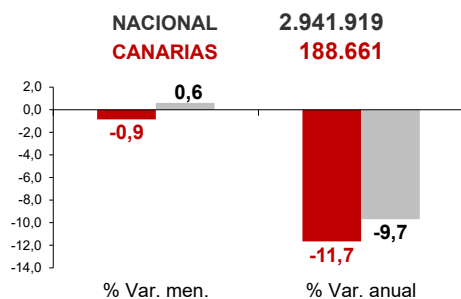

CANARIAS PARO REGISTRADO

Septiembre 2022

Parados registrados

Por sexo

Por edad

La cifra de paro registrado en Canarias desciende en el mes de septiembre en 1.628 personas (-0,9%) mientras que a nivel nacional aumenta en 17.679 desempleados (0,6%). La tasa anual mantiene y modera el descenso del desempleo tanto en las Islas como en el conjunto del estado español, -11,7% y -9,7%, respectivamente.