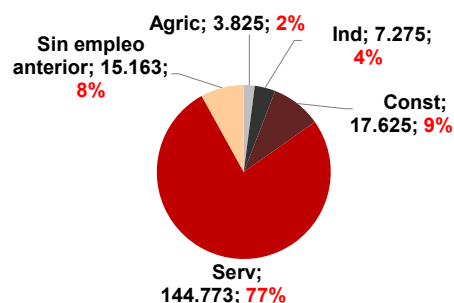

Parados registrados Canarias por sectores

Distribución