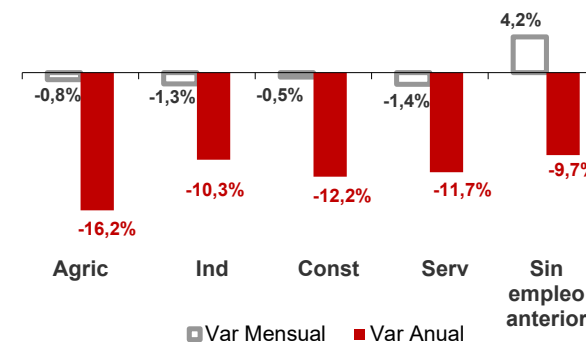

CANARIAS PARO REGISTRADO

Septiembre 2022

Parados registrados

Por sexo

Por edad

La cifra de paro registrado en Canarias desciende en el mes de septiembre en 1.628 personas (-0,9%) mientras que a nivel nacional aumenta en 17.679 desempleados (0,6%). La tasa anual mantiene y modera el descenso del desempleo tanto en las Islas como en el conjunto del estado español, -11,7% y -9,7%, respectivamente.

Parados registrados Canarias por sectores

Distribución

Variación

Parados registrados Nacional por sectores

Distribución

Variación

CANARIAS **NACIONAL**