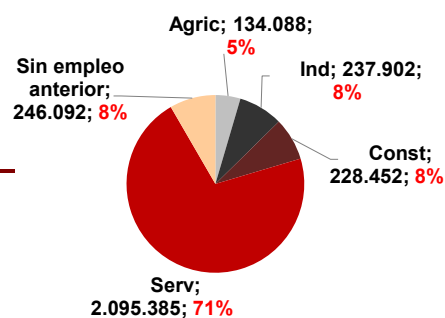

CANARIAS PARO REGISTRADO

Septiembre 2022

Parados registrados

Por sexo

Por edad

La cifra de paro registrado en Canarias desciende en el mes de septiembre en 1.628 personas (-0,9%) mientras que a nivel nacional aumenta en 17.679 desempleados (0,6%). La tasa anual mantiene y modera el descenso del desempleo tanto en las Islas como en el conjunto del estado español, -11,7% y -9,7%, respectivamente.

Parados registrados Canarias por sectores

Distribución

Variación

Parados registrados Nacional por sectores

Distribución

Variación

CANARIAS **NACIONAL**