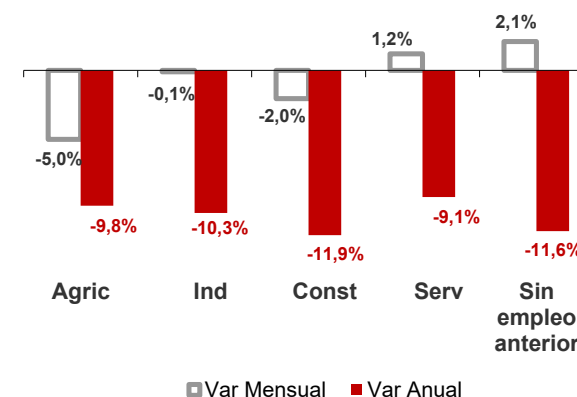

CANARIAS PARO REGISTRADO

Septiembre 2022

Parados registrados

Por sexo

Por edad

La cifra de paro registrado en Canarias desciende en el mes de septiembre en 1.628 personas (-0,9%) mientras que a nivel nacional aumenta en 17.679 desempleados (0,6%). La tasa anual mantiene y modera el descenso del desempleo tanto en las Islas como en el conjunto del estado español, -11,7% y -9,7%, respectivamente.

Parados registrados Canarias por sectores

Distribución

Variación

Parados registrados Nacional por sectores

Distribución

Variación

CANARIAS **NACIONAL**