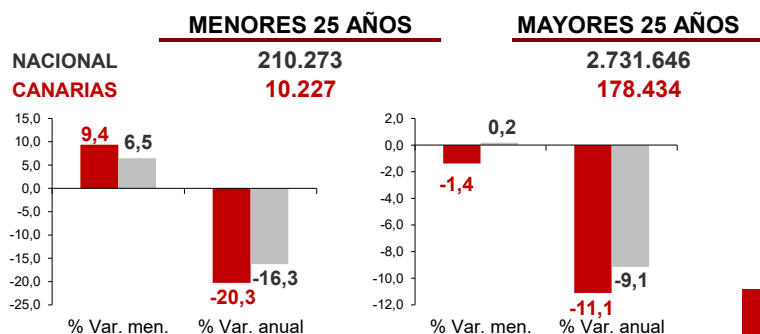

CANARIAS PARO REGISTRADO

Septiembre 2022

Parados registrados

Por sexo

Por edad

La cifra de paro registrado en Canarias desciende en el mes de septiembre en 1.628 personas (-0,9%) mientras que a nivel nacional aumenta en 17.679 desempleados (0,6%). La tasa anual mantiene y modera el descenso del desempleo tanto en las Islas como en el conjunto del estado español, -11,7% y -9,7%, respectivamente.