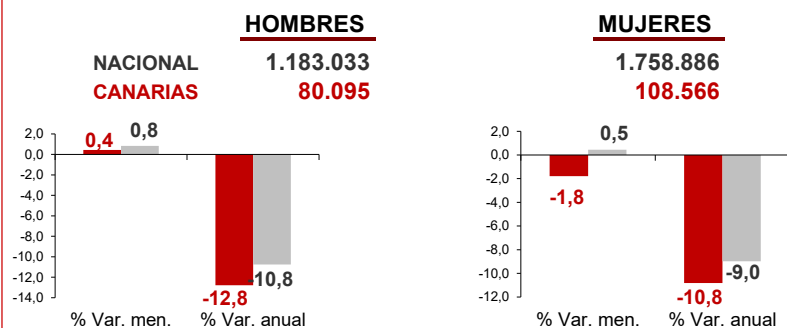

CANARIAS PARO REGISTRADO

Septiembre 2022

Parados registrados

Por sexo

Por edad

La cifra de paro registrado en Canarias desciende en el mes de septiembre en 1.628 personas (-0,9%) mientras que a nivel nacional aumenta en 17.679 desempleados (0,6%). La tasa anual mantiene y modera el descenso del desempleo tanto en las Islas como en el conjunto del estado español, -11,7% y -9,7%, respectivamente.