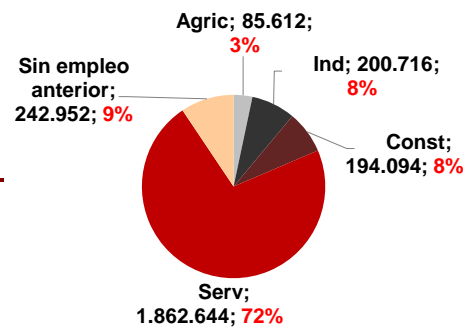

CANARIAS PARO REGISTRADO

Noviembre 2024

Parados registrados

Por sexo

Por edad

La cifra de paro registrado en Canarias desciende en el mes de noviembre en 613 personas (-0,4%) y se sitúa en 158.885, mientras que a nivel nacional baja en 16.036 (-0,6%). La tasa anual mantiene el descenso del desempleo en las Islas superior al del conjunto del estado español, -6,8% y -5,4%, respectivamente.

Parados registrados Canarias por sectores

Distribución

Variación

Parados registrados Nacional por sectores

Distribución

Variación

CANARIAS **NACIONAL**