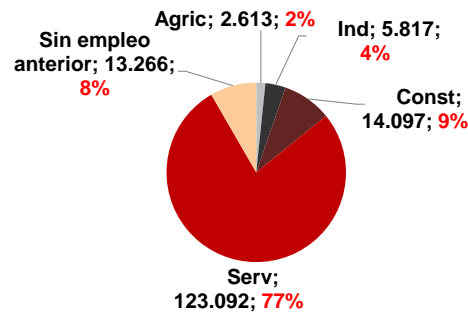

Parados registrados Canarias por sectores

Distribución