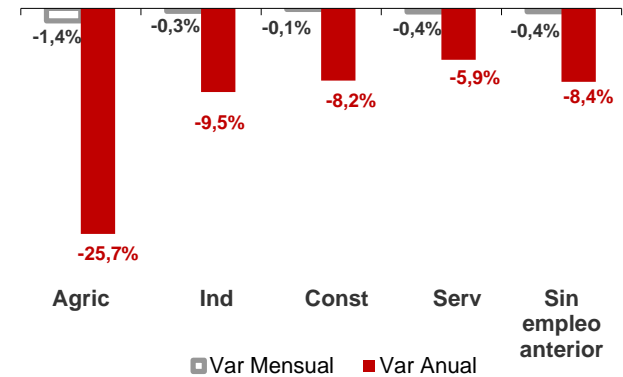

CANARIAS PARO REGISTRADO

Noviembre 2024

Parados registrados

Por sexo

Por edad

La cifra de paro registrado en Canarias desciende en el mes de noviembre en 613 personas (-0,4%) y se sitúa en 158.885, mientras que a nivel nacional baja en 16.036 (-0,6%). La tasa anual mantiene el descenso del desempleo en las Islas superior al del conjunto del estado español, -6,8% y -5,4%, respectivamente.

Parados registrados Canarias por sectores

Distribución

Variación

Parados registrados Nacional por sectores

Distribución

Variación

CANARIAS **NACIONAL**