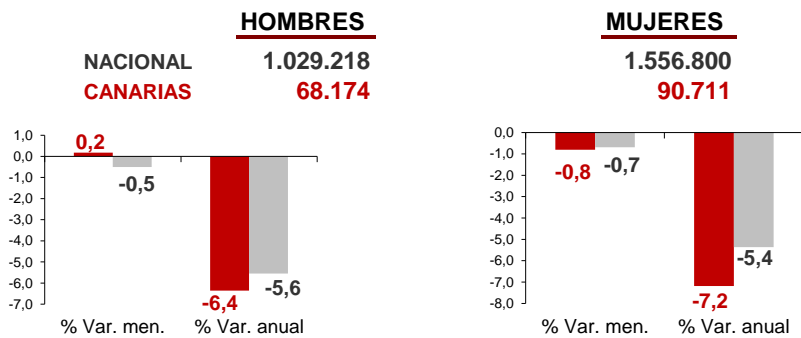

CANARIAS PARO REGISTRADO

Noviembre 2024

Parados registrados

Por sexo

Por edad

La cifra de paro registrado en Canarias desciende en el mes de noviembre en 613 personas (-0,4%) y se sitúa en 158.885, mientras que a nivel nacional baja en 16.036 (-0,6%). La tasa anual mantiene el descenso del desempleo en las Islas superior al del conjunto del estado español, -6,8% y -5,4%, respectivamente.

Parados registrados Canarias por sectores

Distribución

Variación

Parados registrados Nacional por sectores

Distribución

Variación

CANARIAS **NACIONAL**