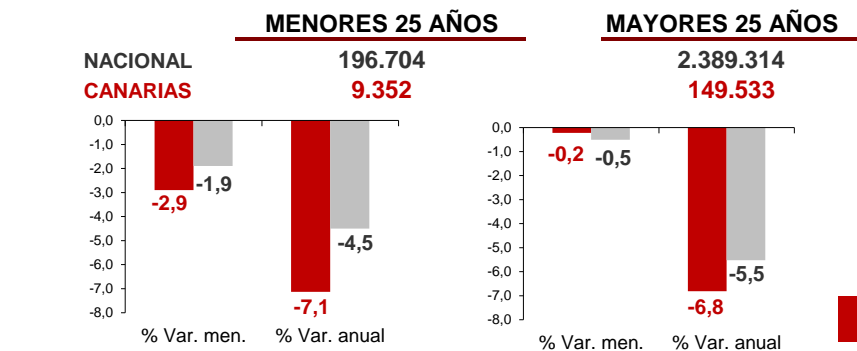

CANARIAS PARO REGISTRADO

Noviembre 2024

Parados registrados

Por sexo

Por edad

La cifra de paro registrado en Canarias desciende en el mes de noviembre en 613 personas (-0,4%) y se sitúa en 158.885, mientras que a nivel nacional baja en 16.036 (-0,6%). La tasa anual mantiene el descenso del desempleo en las Islas superior al del conjunto del estado español, -6,8% y -5,4%, respectivamente.