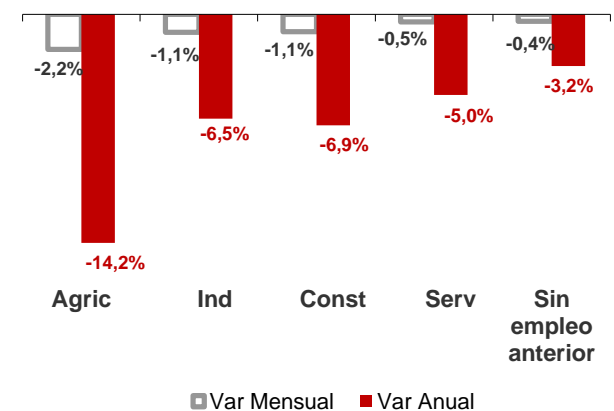

CANARIAS PARO REGISTRADO

Noviembre 2024

Parados registrados

Por sexo

Por edad

La cifra de paro registrado en Canarias desciende en el mes de noviembre en 613 personas (-0,4%) y se sitúa en 158.885, mientras que a nivel nacional baja en 16.036 (-0,6%). La tasa anual mantiene el descenso del desempleo en las Islas superior al del conjunto del estado español, -6,8% y -5,4%, respectivamente.

Parados registrados Canarias por sectores

Distribución

Variación

Parados registrados Nacional por sectores

Distribución

Variación

CANARIAS **NACIONAL**