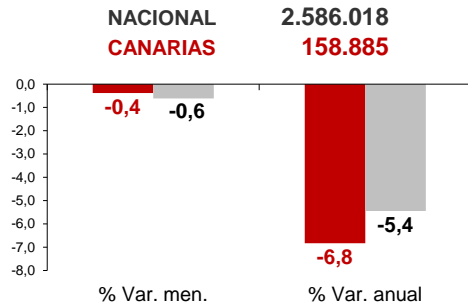

CANARIAS PARO REGISTRADO

Noviembre 2024

Parados registrados

Por sexo

Por edad

La cifra de paro registrado en Canarias desciende en el mes de noviembre en 613 personas (-0,4%) y se sitúa en 158.885, mientras que a nivel nacional baja en 16.036 (-0,6%). La tasa anual mantiene el descenso del desempleo en las Islas superior al del conjunto del estado español, -6,8% y -5,4%, respectivamente.