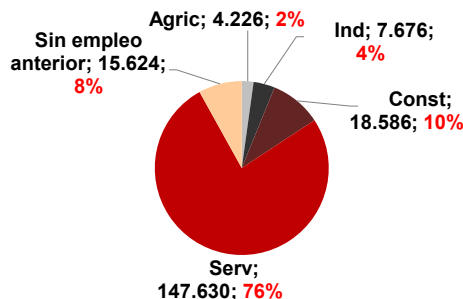

Parados registrados Canarias por sectores

Distribución