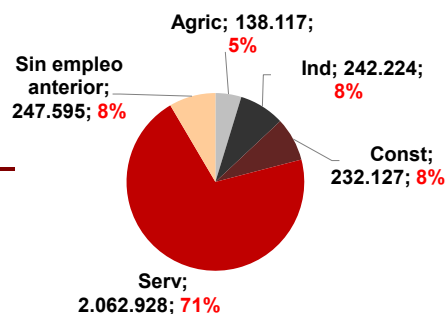

CANARIAS PARO REGISTRADO

Mayo 2022

Parados registrados

Por sexo

Por edad

La cifra de paro registrado en Canarias desciende en el mes de mayo en 5.239 personas (-2,6%) y a nivel nacional lo hace en 99.512 desempleados (-3,3%). La tasa anual mantiene el descenso del desempleo en las Islas superior al del conjunto del estado español, -30,2% y -22,7%, respectivamente.

Parados registrados Canarias por sectores

Distribución

Variación

Parados registrados Nacional por sectores

Distribución

Variación

CANARIAS **NACIONAL**