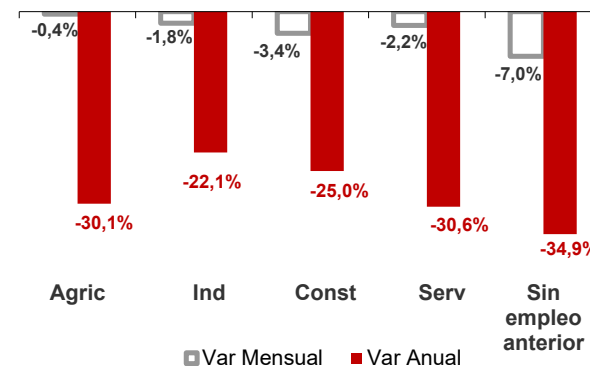

CANARIAS PARO REGISTRADO

Mayo 2022

Parados registrados

Por sexo

Por edad

La cifra de paro registrado en Canarias desciende en el mes de mayo en 5.239 personas (-2,6%) y a nivel nacional lo hace en 99.512 desempleados (-3,3%). La tasa anual mantiene el descenso del desempleo en las Islas superior al del conjunto del estado español, -30,2% y -22,7%, respectivamente.

Parados registrados Canarias por sectores

Distribución

Variación

Parados registrados Nacional por sectores

Distribución

Variación

CANARIAS **NACIONAL**