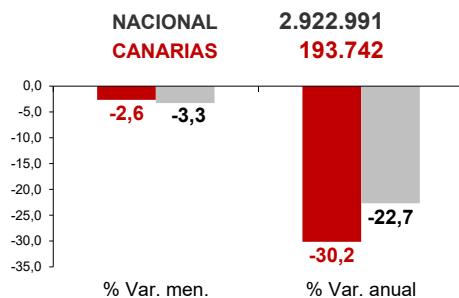

CANARIAS PARO REGISTRADO

Mayo 2022

Parados registrados

Por sexo

Por edad

La cifra de paro registrado en Canarias desciende en el mes de mayo en 5.239 personas (-2,6%) y a nivel nacional lo hace en 99.512 desempleados (-3,3%). La tasa anual mantiene el descenso del desempleo en las Islas superior al del conjunto del estado español, -30,2% y -22,7%, respectivamente.