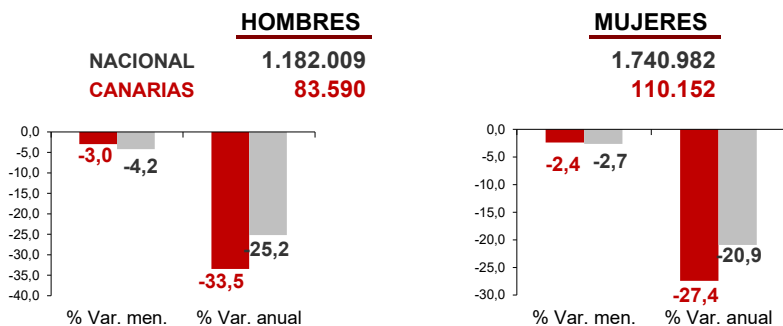

CANARIAS PARO REGISTRADO

Mayo 2022

Parados registrados

Por sexo

Por edad

La cifra de paro registrado en Canarias desciende en el mes de mayo en 5.239 personas (-2,6%) y a nivel nacional lo hace en 99.512 desempleados (-3,3%). La tasa anual mantiene el descenso del desempleo en las Islas superior al del conjunto del estado español, -30,2% y -22,7%, respectivamente.