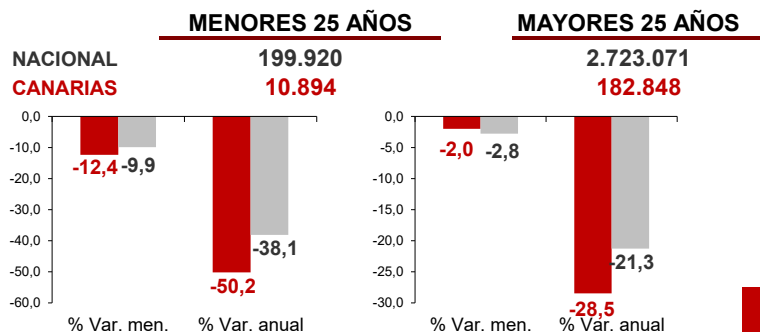

CANARIAS PARO REGISTRADO

Mayo 2022

Parados registrados

Por sexo

Por edad

La cifra de paro registrado en Canarias desciende en el mes de mayo en 5.239 personas (-2,6%) y a nivel nacional lo hace en 99.512 desempleados (-3,3%). La tasa anual mantiene el descenso del desempleo en las Islas superior al del conjunto del estado español, -30,2% y -22,7%, respectivamente.