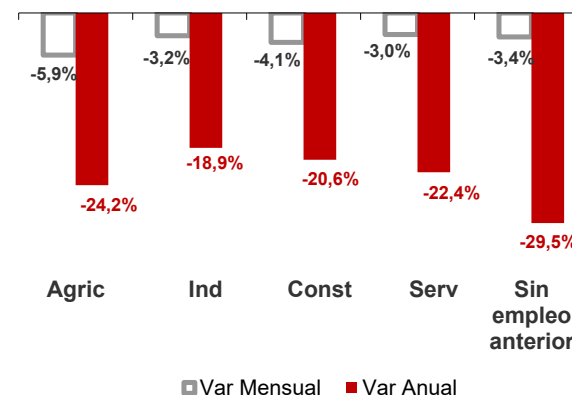

CANARIAS PARO REGISTRADO

Mayo 2022

Parados registrados

Por sexo

Por edad

La cifra de paro registrado en Canarias desciende en el mes de mayo en 5.239 personas (-2,6%) y a nivel nacional lo hace en 99.512 desempleados (-3,3%). La tasa anual mantiene el descenso del desempleo en las Islas superior al del conjunto del estado español, -30,2% y -22,7%, respectivamente.

Parados registrados Canarias por sectores

Distribución

Variación

Parados registrados Nacional por sectores

Distribución

Variación

CANARIAS **NACIONAL**