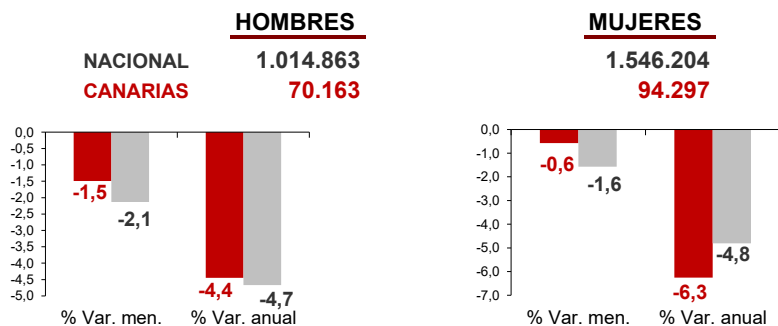

CANARIAS PARO REGISTRADO

Junio 2024

Parados registrados

La cifra de paro registrado en Canarias disminuye en el mes de junio en 1.604 personas (-1%) y a nivel nacional lo hace en 46.783 desempleados (-1,8%). La tasa anual mantiene el descenso del desempleo en las Islas superior al del conjunto del estado español, -5,5% y -4,8%, respectivamente.

Parados registrados Canarias por sectores

Distribución

Variación

Por sexo

Por edad

Parados registrados Nacional por sectores

Distribución

Variación

CANARIAS **NACIONAL**