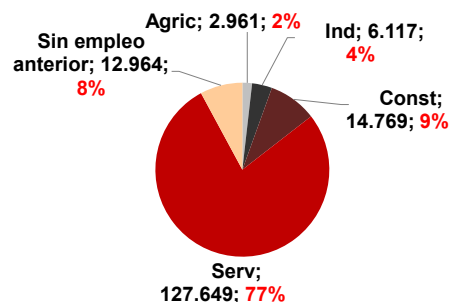

Parados registrados Canarias por sectores

Distribución