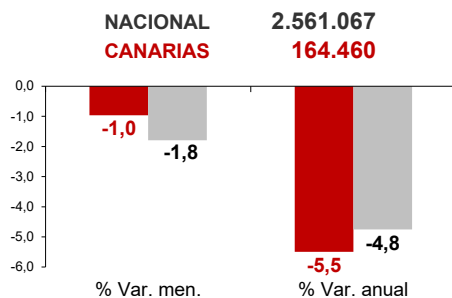

# CANARIAS PARO REGISTRADO

### Parados registrados

La cifra de paro registrado en Canarias disminuye en el mes de junio en 1.604 personas (-1%) y a nivel nacional lo hace en 46.783 desempleados (-1,8%). La tasa anual mantiene el descenso del desempleo en las Islas superior al del conjunto del estado español, -5,5% y -4,8%, respectivamente.