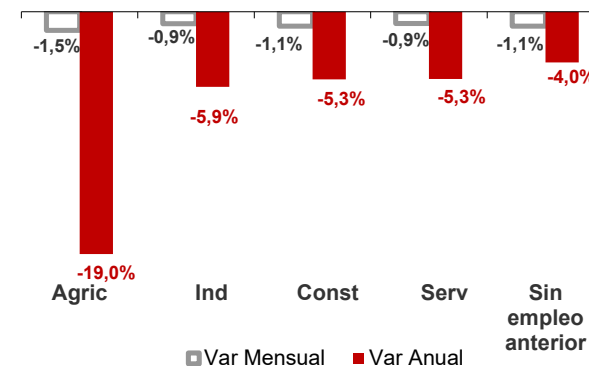

CANARIAS PARO REGISTRADO

Junio 2024

Parados registrados

La cifra de paro registrado en Canarias disminuye en el mes de junio en 1.604 personas (-1%) y a nivel nacional lo hace en 46.783 desempleados (-1,8%). La tasa anual mantiene el descenso del desempleo en las Islas superior al del conjunto del estado español, -5,5% y -4,8%, respectivamente.

Parados registrados Canarias por sectores

Distribución

Variación

Por sexo

Por edad

Parados registrados Nacional por sectores

Distribución

Variación

CANARIAS **NACIONAL**