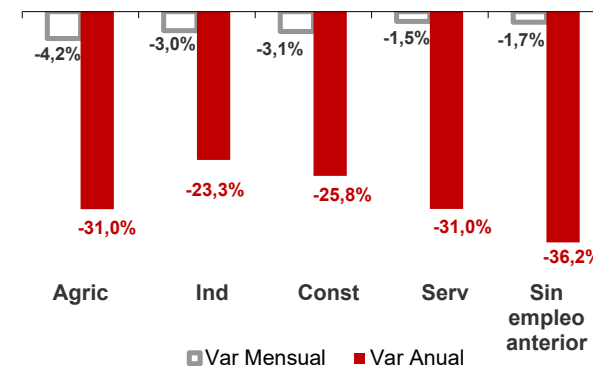

CANARIAS PARO REGISTRADO

Junio 2022

Parados registrados

La cifra de paro registrado en Canarias desciende en el mes de junio en 3.498 personas (-1,8%) y a nivel nacional lo hace en 42.409 desempleados (-1,5%). La tasa anual mantiene el descenso del desempleo en las Islas superior al del conjunto del estado español, -30,7% y -20,3%, respectivamente.

Parados registrados Canarias por sectores

Distribución

Variación

Por sexo

Parados registrados Nacional por sectores

Distribución

Variación

Por edad