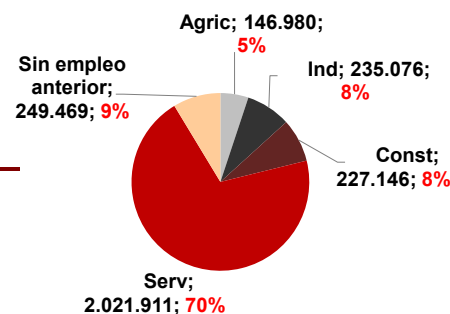

CANARIAS PARO REGISTRADO

Junio 2022

Parados registrados

La cifra de paro registrado en Canarias desciende en el mes de junio en 3.498 personas (-1,8%) y a nivel nacional lo hace en 42.409 desempleados (-1,5%). La tasa anual mantiene el descenso del desempleo en las Islas superior al del conjunto del estado español, -30,7% y -20,3%, respectivamente.

Parados registrados Canarias por sectores

Distribución

Variación

Por sexo

Parados registrados Nacional por sectores

Distribución

Variación

Por edad