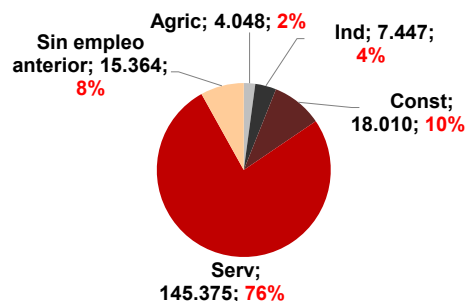

CANARIAS PARO REGISTRADO

Junio 2022

Parados registrados

La cifra de paro registrado en Canarias desciende en el mes de junio en 3.498 personas (-1,8%) y a nivel nacional lo hace en 42.409 desempleados (-1,5%). La tasa anual mantiene el descenso del desempleo en las Islas superior al del conjunto del estado español, -30,7% y -20,3%, respectivamente.

Parados registrados Canarias por sectores

Distribución

Variación

Por sexo

Parados registrados Nacional por sectores

Distribución

Variación

Por edad