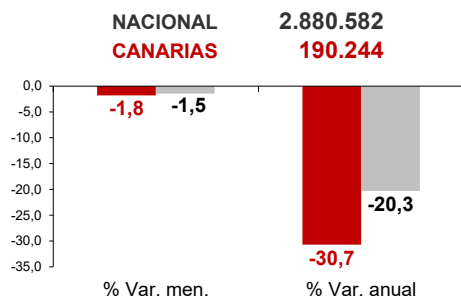

CANARIAS PARO REGISTRADO

Junio 2022

Parados registrados

La cifra de paro registrado en Canarias desciende en el mes de junio en 3.498 personas (-1,8%) y a nivel nacional lo hace en 42.409 desempleados (-1,5%). La tasa anual mantiene el descenso del desempleo en las Islas superior al del conjunto del estado español, -30,7% y -20,3%, respectivamente.

Parados registrados Canarias por sectores

Distribución

Variación

Por sexo

Parados registrados Nacional por sectores

Distribución

Variación

Por edad