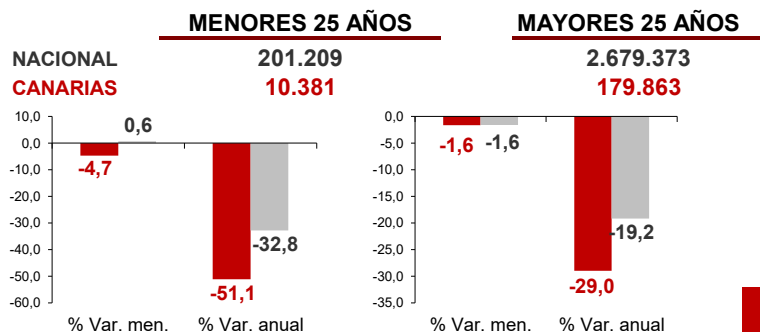

CANARIAS PARO REGISTRADO

Junio 2022

Parados registrados

La cifra de paro registrado en Canarias desciende en el mes de junio en 3.498 personas (-1,8%) y a nivel nacional lo hace en 42.409 desempleados (-1,5%). La tasa anual mantiene el descenso del desempleo en las Islas superior al del conjunto del estado español, -30,7% y -20,3%, respectivamente.

Parados registrados Canarias por sectores

Distribución

Variación

Por sexo

Parados registrados Nacional por sectores

Distribución

Variación

Por edad

CANARIAS **NACIONAL**