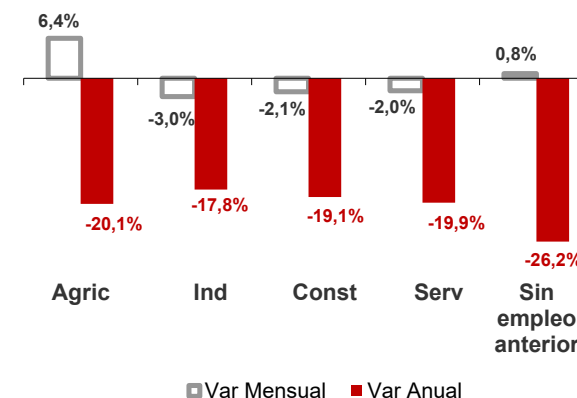

CANARIAS PARO REGISTRADO

Junio 2022

Parados registrados

La cifra de paro registrado en Canarias desciende en el mes de junio en 3.498 personas (-1,8%) y a nivel nacional lo hace en 42.409 desempleados (-1,5%). La tasa anual mantiene el descenso del desempleo en las Islas superior al del conjunto del estado español, -30,7% y -20,3%, respectivamente.

Parados registrados Canarias por sectores

Distribución

Variación

Por sexo

Parados registrados Nacional por sectores

Distribución

Variación

Por edad