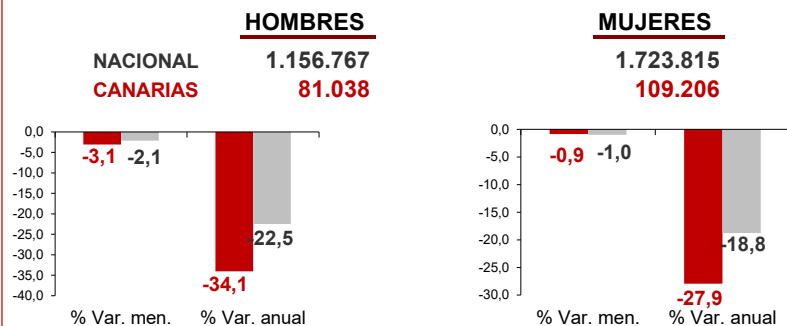

CANARIAS PARO REGISTRADO

Junio 2022

Parados registrados

La cifra de paro registrado en Canarias desciende en el mes de junio en 3.498 personas (-1,8%) y a nivel nacional lo hace en 42.409 desempleados (-1,5%). La tasa anual mantiene el descenso del desempleo en las Islas superior al del conjunto del estado español, -30,7% y -20,3%, respectivamente.

Parados registrados Canarias por sectores

Distribución

Variación

Por sexo

Parados registrados Nacional por sectores

Distribución

Variación

Por edad

CANARIAS **NACIONAL**