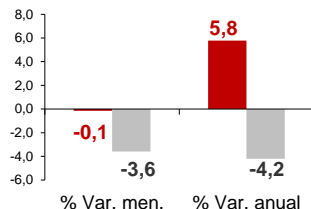

CANARIAS PARO REGISTRADO

Junio 2021

Parados registrados

La cifra de paro registrado en Canarias desciende en el mes de junio en 2.942 personas (-1,1%) y a nivel nacional lo hace en 166.911 desempleados (-4,4%). La tasa anual sigue mostrando un aumento del desempleo en las Islas (4,9%), mientras en el conjunto del estado español baja un 6,4%.

Parados registrados Canarias por sectores

Distribución

Variación

Por sexo

HOMBRES

NACIONAL	1.491.729
CANARIAS	122.906

MUJERES

NACIONAL	2.122.610
CANARIAS	151.569

Parados registrados Nacional por sectores

Distribución

Variación

Por edad

MENORES 25 AÑOS

NACIONAL	299.337
CANARIAS	21.245

MAYORES 25 AÑOS

NACIONAL	3.315.002
CANARIAS	253.230