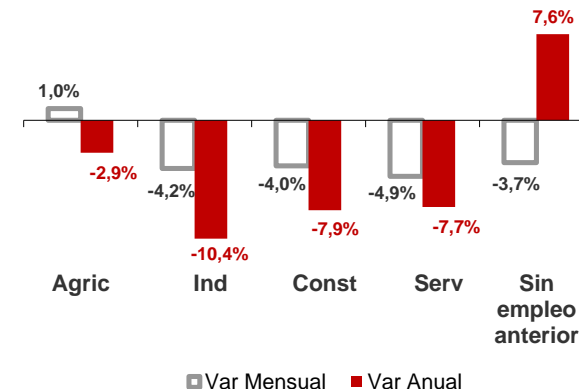

CANARIAS PARO REGISTRADO

Junio 2021

Parados registrados

La cifra de paro registrado en Canarias desciende en el mes de junio en 2.942 personas (-1,1%) y a nivel nacional lo hace en 166.911 desempleados (-4,4%). La tasa anual sigue mostrando un aumento del desempleo en las Islas (4,9%), mientras en el conjunto del estado español baja un 6,4%.

Parados registrados Canarias por sectores

Distribución

Variación

Por sexo

HOMBRES

NACIONAL	1.491.729
CANARIAS	122.906

MUJERES

NACIONAL	2.122.610
CANARIAS	151.569

Parados registrados Nacional por sectores

Distribución

Variación

Por edad

MENORES 25 AÑOS

NACIONAL	299.337
CANARIAS	21.245

MAYORES 25 AÑOS

NACIONAL	3.315.002
CANARIAS	253.230