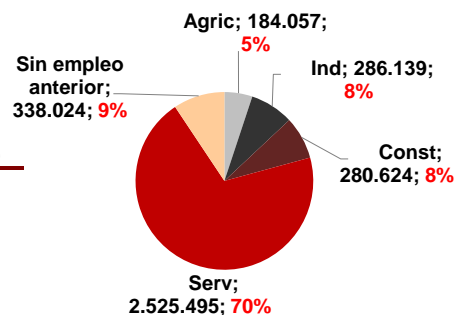

CANARIAS PARO REGISTRADO

Junio 2021

Parados registrados

La cifra de paro registrado en Canarias desciende en el mes de junio en 2.942 personas (-1,1%) y a nivel nacional lo hace en 166.911 desempleados (-4,4%). La tasa anual sigue mostrando un aumento del desempleo en las Islas (4,9%), mientras en el conjunto del estado español baja un 6,4%.

Parados registrados Canarias por sectores

Distribución

Variación

Por sexo

HOMBRES

NACIONAL	1.491.729
CANARIAS	122.906

MUJERES

NACIONAL	2.122.610
CANARIAS	151.569

Parados registrados Nacional por sectores

Distribución

Variación

Por edad

MENORES 25 AÑOS

NACIONAL	299.337
CANARIAS	21.245

MAYORES 25 AÑOS

NACIONAL	3.315.002
CANARIAS	253.230