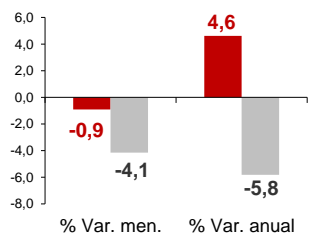

CANARIAS PARO REGISTRADO

Junio 2021

Parados registrados

La cifra de paro registrado en Canarias desciende en el mes de junio en 2.942 personas (-1,1%) y a nivel nacional lo hace en 166.911 desempleados (-4,4%). La tasa anual sigue mostrando un aumento del desempleo en las Islas (4,9%), mientras en el conjunto del estado español baja un 6,4%.

Parados registrados Nacional por sectores

Distribución

Variación

Por edad

MENORES 25 AÑOS

NACIONAL	299.337
CANARIAS	21.245

MAYORES 25 AÑOS

NACIONAL	3.315.002
CANARIAS	253.230