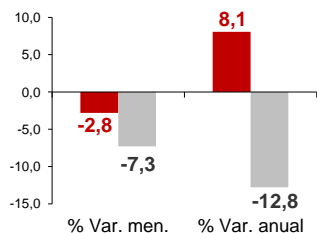

CANARIAS PARO REGISTRADO

Junio 2021

Parados registrados

La cifra de paro registrado en Canarias desciende en el mes de junio en 2.942 personas (-1,1%) y a nivel nacional lo hace en 166.911 desempleados (-4,4%). La tasa anual sigue mostrando un aumento del desempleo en las Islas (4,9%), mientras en el conjunto del estado español baja un 6,4%.

Parados registrados Nacional por sectores

Distribución

Variación

Por edad

MENORES 25 AÑOS

NACIONAL	299.337
CANARIAS	21.245

MAYORES 25 AÑOS

NACIONAL	3.315.002
CANARIAS	253.230