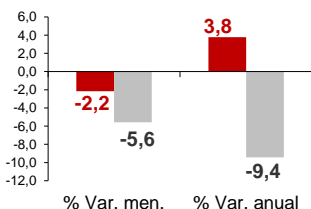

CANARIAS PARO REGISTRADO

Junio 2021

Parados registrados

La cifra de paro registrado en Canarias desciende en el mes de junio en 2.942 personas (-1,1%) y a nivel nacional lo hace en 166.911 desempleados (-4,4%). La tasa anual sigue mostrando un aumento del desempleo en las Islas (4,9%), mientras en el conjunto del estado español baja un 6,4%.

Parados registrados Canarias por sectores

Distribución

Variación

Por sexo

HOMBRES

NACIONAL	1.491.729
CANARIAS	122.906

MUJERES

NACIONAL	2.122.610
CANARIAS	151.569

Parados registrados Nacional por sectores

Distribución

Variación

Por edad

MENORES 25 AÑOS

NACIONAL	299.337
CANARIAS	21.245

MAYORES 25 AÑOS

NACIONAL	3.315.002
CANARIAS	253.230