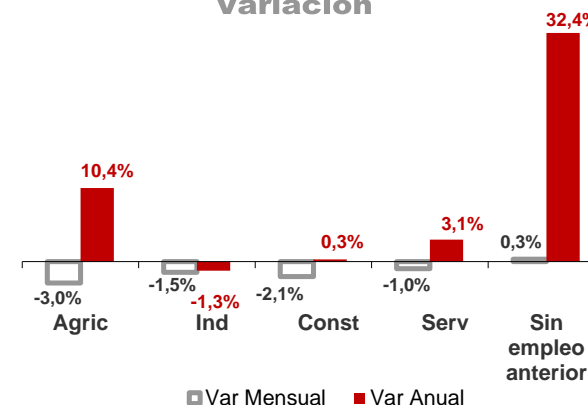

CANARIAS PARO REGISTRADO

Junio 2021

Parados registrados

La cifra de paro registrado en Canarias desciende en el mes de junio en 2.942 personas (-1,1%) y a nivel nacional lo hace en 166.911 desempleados (-4,4%). La tasa anual sigue mostrando un aumento del desempleo en las Islas (4,9%), mientras en el conjunto del estado español baja un 6,4%.

Parados registrados Canarias por sectores

Distribución

Variación

Por sexo

HOMBRES

NACIONAL	1.491.729
CANARIAS	122.906

MUJERES

NACIONAL	2.122.610
CANARIAS	151.569