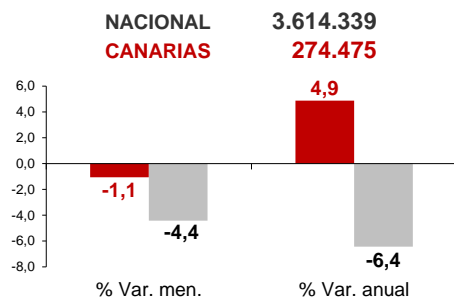

CANARIAS PARO REGISTRADO

Junio 2021

Parados registrados

La cifra de paro registrado en Canarias desciende en el mes de junio en 2.942 personas (-1,1%) y a nivel nacional lo hace en 166.911 desempleados (-4,4%). La tasa anual sigue mostrando un aumento del desempleo en las Islas (4,9%), mientras en el conjunto del estado español baja un 6,4%.

Parados registrados Canarias por sectores

Distribución

Variación

Por sexo

HOMBRES

NACIONAL	1.491.729
CANARIAS	122.906

MUJERES

NACIONAL	2.122.610
CANARIAS	151.569

Parados registrados Nacional por sectores

Distribución

Variación

Por edad

MENORES 25 AÑOS

NACIONAL	299.337
CANARIAS	21.245

MAYORES 25 AÑOS

NACIONAL	3.315.002
CANARIAS	253.230