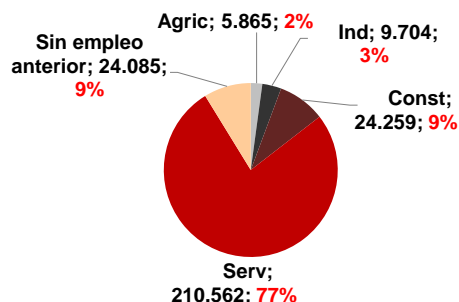

CANARIAS PARO REGISTRADO

Junio 2021

Parados registrados

La cifra de paro registrado en Canarias desciende en el mes de junio en 2.942 personas (-1,1%) y a nivel nacional lo hace en 166.911 desempleados (-4,4%). La tasa anual sigue mostrando un aumento del desempleo en las Islas (4,9%), mientras en el conjunto del estado español baja un 6,4%.

Parados registrados Canarias por sectores

Distribución

Variación

Por sexo

HOMBRES

NACIONAL	1.491.729
CANARIAS	122.906

MUJERES

NACIONAL	2.122.610
CANARIAS	151.569