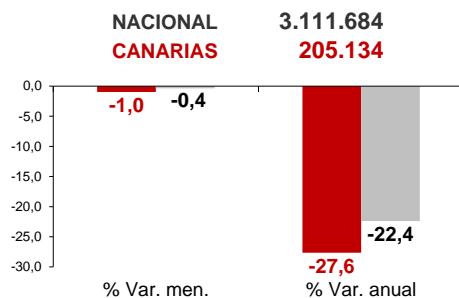

CANARIAS PARO REGISTRADO

Febrero 2022

Parados registrados

Por sexo

Por edad

La cifra de paro registrado en Canarias desciende en el mes de febrero en 2.022 personas (-1%) y a nivel nacional lo hace en 11.394 desempleados (-0,4%). La tasa anual sigue mostrando un descenso del desempleo en las Islas (-27,6%), superior al del conjunto del estado español (-22,4%).