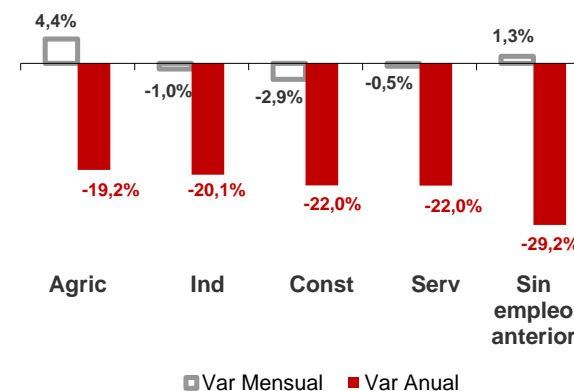

CANARIAS PARO REGISTRADO

Febrero 2022

Parados registrados

Por sexo

Por edad

La cifra de paro registrado en Canarias desciende en el mes de febrero en 2.022 personas (-1%) y a nivel nacional lo hace en 11.394 desempleados (-0,4%). La tasa anual sigue mostrando un descenso del desempleo en las Islas (-27,6%), superior al del conjunto del estado español (-22,4%).

Parados registrados Canarias por sectores

Distribución

Variación

Parados registrados Nacional por sectores

Distribución

Variación

CANARIAS **NACIONAL**