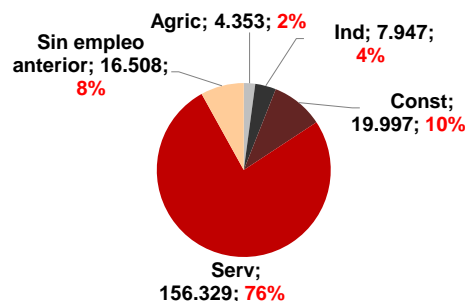

Parados registrados Canarias por sectores

Distribución