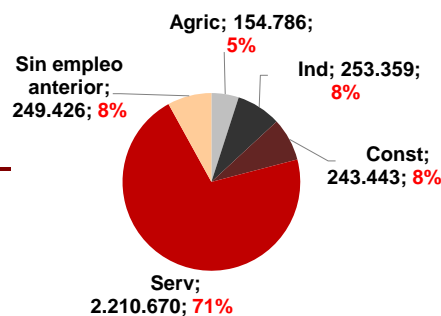

CANARIAS PARO REGISTRADO

Febrero 2022

Parados registrados

Por sexo

Por edad

La cifra de paro registrado en Canarias desciende en el mes de febrero en 2.022 personas (-1%) y a nivel nacional lo hace en 11.394 desempleados (-0,4%). La tasa anual sigue mostrando un descenso del desempleo en las Islas (-27,6%), superior al del conjunto del estado español (-22,4%).

Parados registrados Canarias por sectores

Distribución

Variación

Parados registrados Nacional por sectores

Distribución

Variación

CANARIAS **NACIONAL**