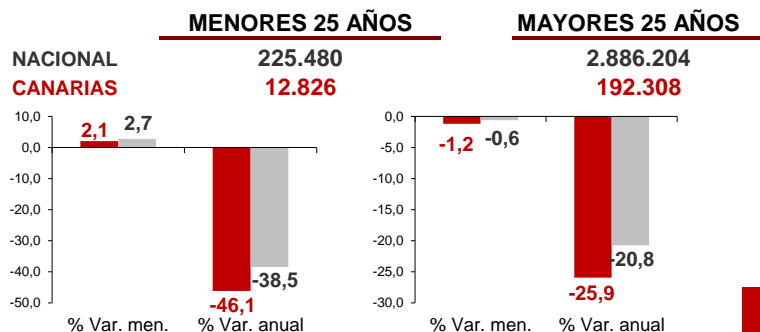

CANARIAS PARO REGISTRADO

Febrero 2022

Parados registrados

Por sexo

Por edad

La cifra de paro registrado en Canarias desciende en el mes de febrero en 2.022 personas (-1%) y a nivel nacional lo hace en 11.394 desempleados (-0,4%). La tasa anual sigue mostrando un descenso del desempleo en las Islas (-27,6%), superior al del conjunto del estado español (-22,4%).