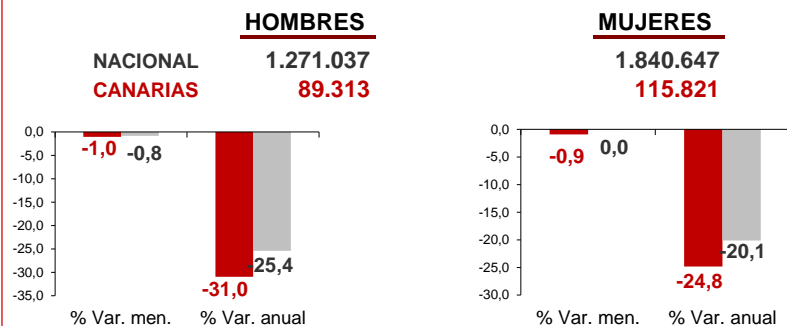

CANARIAS PARO REGISTRADO

Febrero 2022

Parados registrados

Por sexo

Por edad

La cifra de paro registrado en Canarias desciende en el mes de febrero en 2.022 personas (-1%) y a nivel nacional lo hace en 11.394 desempleados (-0,4%). La tasa anual sigue mostrando un descenso del desempleo en las Islas (-27,6%), superior al del conjunto del estado español (-22,4%).