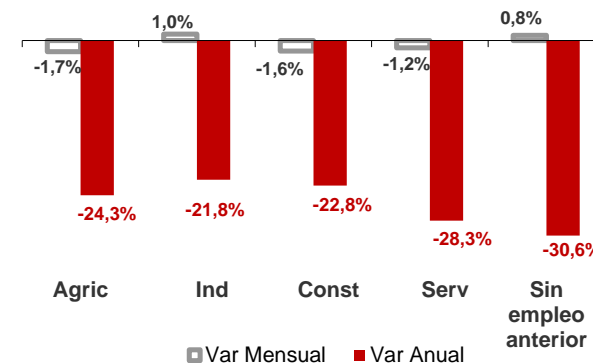

CANARIAS PARO REGISTRADO

Febrero 2022

Parados registrados

Por sexo

Por edad

La cifra de paro registrado en Canarias desciende en el mes de febrero en 2.022 personas (-1%) y a nivel nacional lo hace en 11.394 desempleados (-0,4%). La tasa anual sigue mostrando un descenso del desempleo en las Islas (-27,6%), superior al del conjunto del estado español (-22,4%).

Parados registrados Canarias por sectores

Distribución

Variación

Parados registrados Nacional por sectores

Distribución

Variación

CANARIAS **NACIONAL**