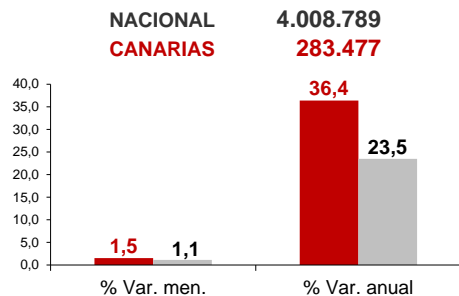

CANARIAS PARO REGISTRADO

Febrero 2021

Parados registrados