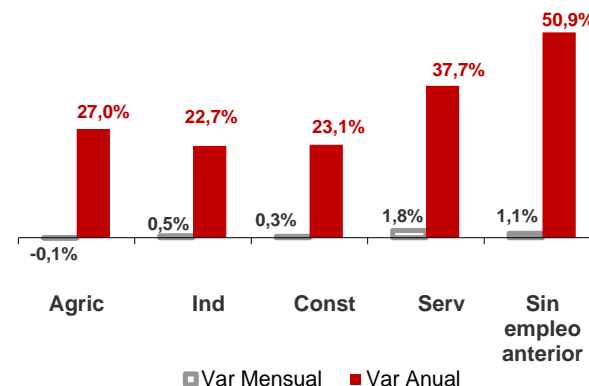

CANARIAS PARO REGISTRADO

Febrero 2021

Parados registrados

Por sexo

Por edad

La cifra de paro registrado en Canarias aumenta en el mes de febrero en 4.247 personas (1,5%) y a nivel nacional en 44.436 desempleados (1,1%). La tasa anual sigue mostrando importantes aumentos del desempleo en las Islas y en el conjunto del estado español, acelerándose hasta el 36,4% y 23,5% respectivamente.

Parados registrados Canarias por sectores

Distribución

Variación

Parados registrados Nacional por sectores

Distribución

Variación

CANARIAS **NACIONAL**