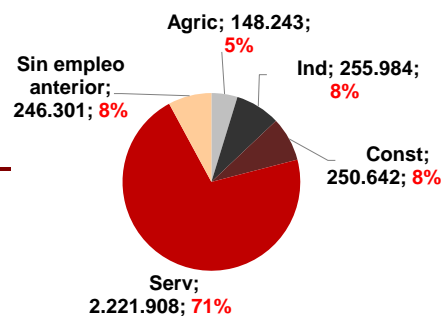

CANARIAS PARO REGISTRADO

Enero 2022

Parados registrados

Por sexo

Por edad

La cifra de paro registrado en Canarias aumenta en el mes de enero en 4.337 personas (2,1%) y a nivel nacional lo hace en 17.173 desempleados (0,6%). El año comienza en las Islas con 207.156 parados, 25,8% menos que el año anterior, descenso superior al del conjunto del estado español (-21,2%).

Parados registrados Canarias por sectores

Distribución

Variación

Parados registrados Nacional por sectores

Distribución

Variación

CANARIAS **NACIONAL**