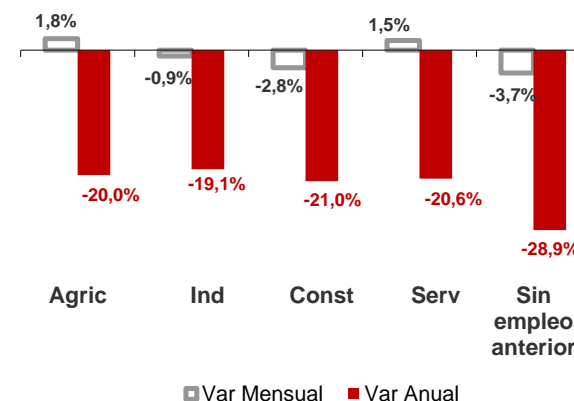

CANARIAS PARO REGISTRADO

Enero 2022

Parados registrados

Por sexo

Por edad

La cifra de paro registrado en Canarias aumenta en el mes de enero en 4.337 personas (2,1%) y a nivel nacional lo hace en 17.173 desempleados (0,6%). El año comienza en las Islas con 207.156 parados, 25,8% menos que el año anterior, descenso superior al del conjunto del estado español (-21,2%).

Parados registrados Canarias por sectores

Distribución

Variación

Parados registrados Nacional por sectores

Distribución

Variación

CANARIAS **NACIONAL**