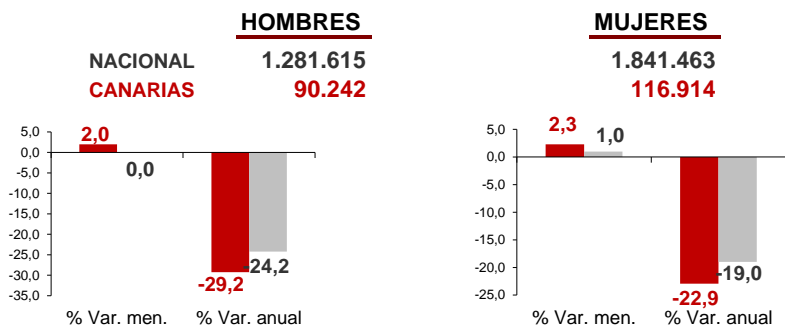

CANARIAS PARO REGISTRADO

Enero 2022

Parados registrados

Por sexo

Por edad

La cifra de paro registrado en Canarias aumenta en el mes de enero en 4.337 personas (2,1%) y a nivel nacional lo hace en 17.173 desempleados (0,6%). El año comienza en las Islas con 207.156 parados, 25,8% menos que el año anterior, descenso superior al del conjunto del estado español (-21,2%).