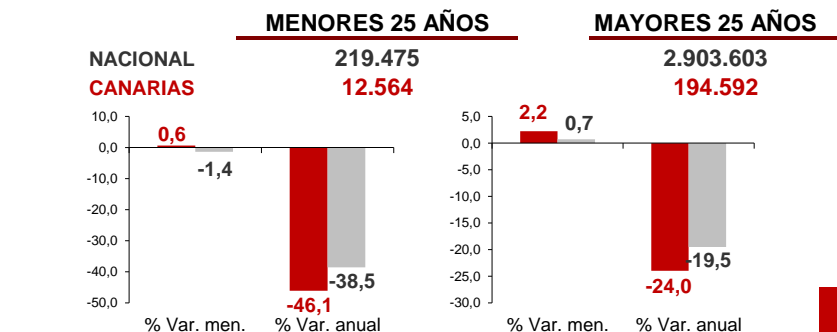

CANARIAS PARO REGISTRADO

Enero 2022

Parados registrados

Por sexo

Por edad

La cifra de paro registrado en Canarias aumenta en el mes de enero en 4.337 personas (2,1%) y a nivel nacional lo hace en 17.173 desempleados (0,6%). El año comienza en las Islas con 207.156 parados, 25,8% menos que el año anterior, descenso superior al del conjunto del estado español (-21,2%).