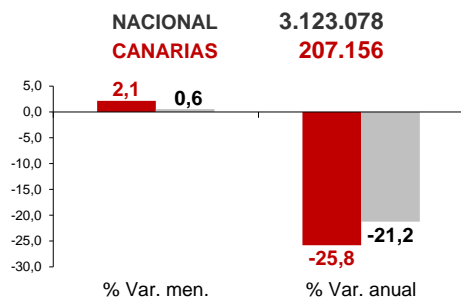

CANARIAS PARO REGISTRADO

Enero 2022

Parados registrados

Por sexo

Por edad

La cifra de paro registrado en Canarias aumenta en el mes de enero en 4.337 personas (2,1%) y a nivel nacional lo hace en 17.173 desempleados (0,6%). El año comienza en las Islas con 207.156 parados, 25,8% menos que el año anterior, descenso superior al del conjunto del estado español (-21,2%).