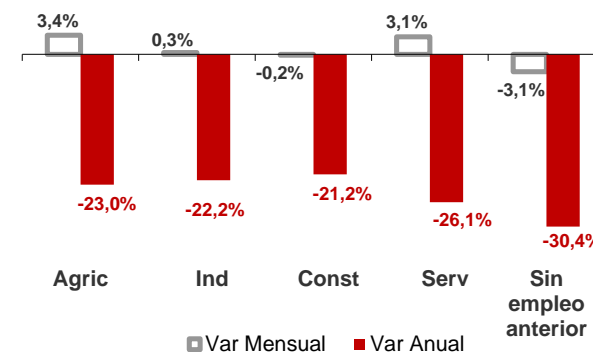

CANARIAS PARO REGISTRADO

Enero 2022

Parados registrados

Por sexo

Por edad

La cifra de paro registrado en Canarias aumenta en el mes de enero en 4.337 personas (2,1%) y a nivel nacional lo hace en 17.173 desempleados (0,6%). El año comienza en las Islas con 207.156 parados, 25,8% menos que el año anterior, descenso superior al del conjunto del estado español (-21,2%).

Parados registrados Canarias por sectores

Distribución

Variación

Parados registrados Nacional por sectores

Distribución

Variación

CANARIAS **NACIONAL**