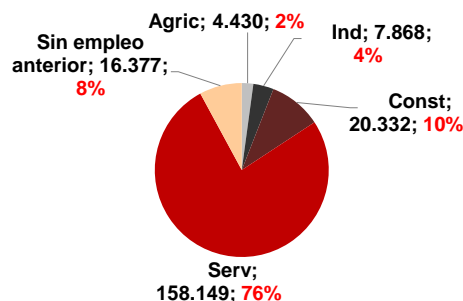

Parados registrados Canarias por sectores

Distribución