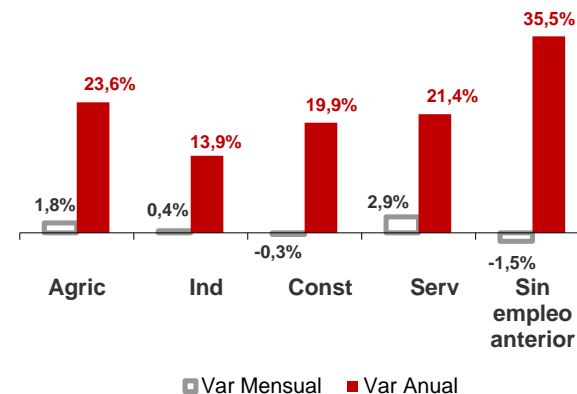

CANARIAS PARO REGISTRADO

Enero 2021

Parados registrados

La cifra de paro registrado en Canarias aumenta en el mes de enero en 9.793 personas (3,6%) y a nivel nacional en 68.066 desempleados (2%). El año comienza en las Islas con 279.230 parados, 32,2% más que el año anterior, tasa muy superior a la del conjunto del estado español (21,8%).

Por sexo

Por edad

Parados registrados Canarias por sectores

Distribución

Variación

Parados registrados Nacional por sectores

Distribución

Variación