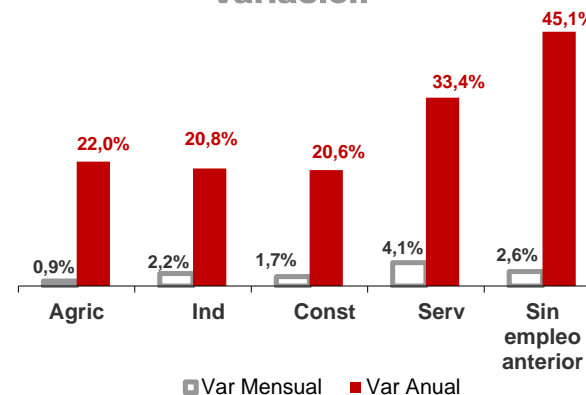

CANARIAS PARO REGISTRADO

Enero 2021

Parados registrados

La cifra de paro registrado en Canarias aumenta en el mes de enero en 9.793 personas (3,6%) y a nivel nacional en 68.066 desempleados (2%). El año comienza en las Islas con 279.230 parados, 32,2% más que el año anterior, tasa muy superior a la del conjunto del estado español (21,8%).

Por sexo

Por edad

Parados registrados Canarias por sectores

Distribución

Variación

Parados registrados Nacional por sectores

Distribución

Variación