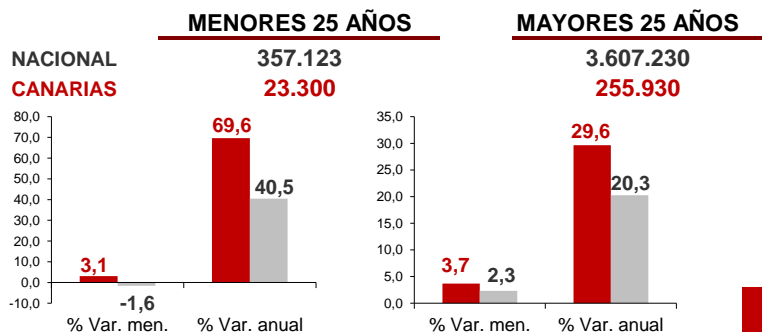

CANARIAS PARO REGISTRADO

Enero 2021

Parados registrados

La cifra de paro registrado en Canarias aumenta en el mes de enero en 9.793 personas (3,6%) y a nivel nacional en 68.066 desempleados (2%). El año comienza en las Islas con 279.230 parados, 32,2% más que el año anterior, tasa muy superior a la del conjunto del estado español (21,8%).

Por sexo

Por edad

Parados registrados Canarias por sectores

Distribución

Variación

Parados registrados Nacional por sectores

Distribución

Variación