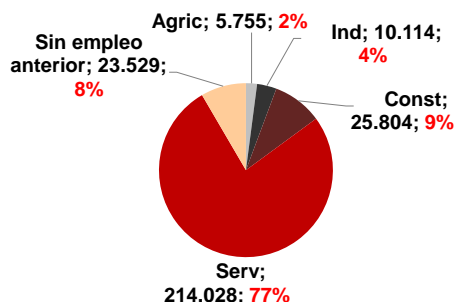

CANARIAS PARO REGISTRADO

Enero 2021

Parados registrados

La cifra de paro registrado en Canarias aumenta en el mes de enero en 9.793 personas (3,6%) y a nivel nacional en 68.066 desempleados (2%). El año comienza en las Islas con 279.230 parados, 32,2% más que el año anterior, tasa muy superior a la del conjunto del estado español (21,8%).

Por sexo

Por edad

Parados registrados Canarias por sectores

Distribución

Variación

Parados registrados Nacional por sectores

Distribución

Variación