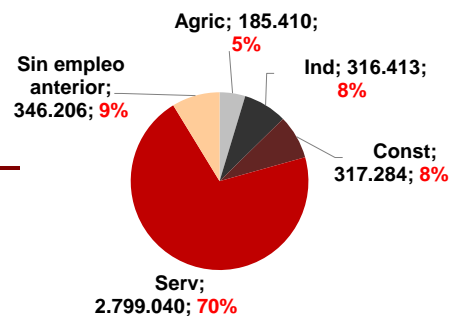

CANARIAS PARO REGISTRADO

Enero 2021

Parados registrados

La cifra de paro registrado en Canarias aumenta en el mes de enero en 9.793 personas (3,6%) y a nivel nacional en 68.066 desempleados (2%). El año comienza en las Islas con 279.230 parados, 32,2% más que el año anterior, tasa muy superior a la del conjunto del estado español (21,8%).

Por sexo

Por edad

Parados registrados Canarias por sectores

Distribución

Variación

Parados registrados Nacional por sectores

Distribución

Variación