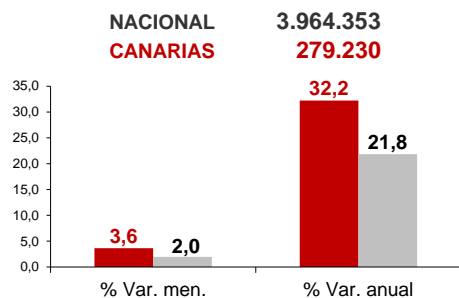

CANARIAS PARO REGISTRADO

Enero 2021

Parados registrados

La cifra de paro registrado en Canarias aumenta en el mes de enero en 9.793 personas (3,6%) y a nivel nacional en 68.066 desempleados (2%). El año comienza en las Islas con 279.230 parados, 32,2% más que el año anterior, tasa muy superior a la del conjunto del estado español (21,8%).

Por sexo

Por edad

Parados registrados Canarias por sectores

Distribución

Variación

Parados registrados Nacional por sectores

Distribución

Variación