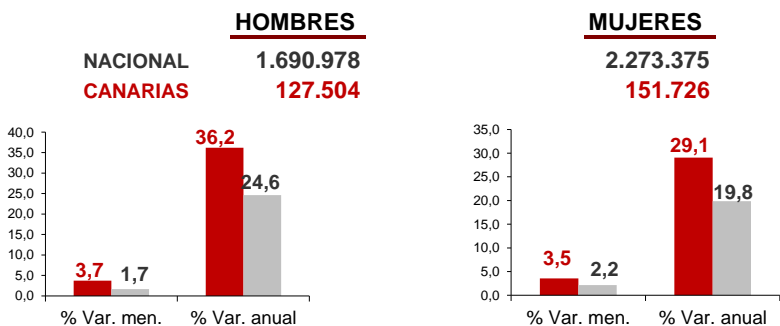

CANARIAS PARO REGISTRADO

Enero 2021

Parados registrados

La cifra de paro registrado en Canarias aumenta en el mes de enero en 9.793 personas (3,6%) y a nivel nacional en 68.066 desempleados (2%). El año comienza en las Islas con 279.230 parados, 32,2% más que el año anterior, tasa muy superior a la del conjunto del estado español (21,8%).

Por sexo

Por edad

Parados registrados Canarias por sectores

Distribución

Variación

Parados registrados Nacional por sectores

Distribución

Variación