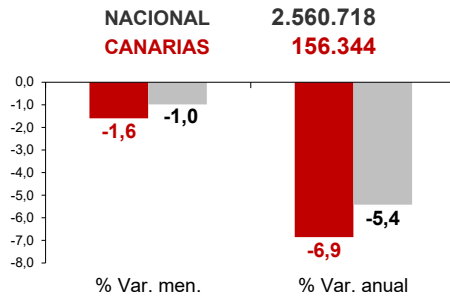

CANARIAS PARO REGISTRADO

Diciembre 2024

Parados registrados

La cifra de paro registrado en Canarias desciende en el mes de diciembre en 2.541 personas (-1,6%) y se sitúa en 156.344, mientras que a nivel nacional baja en 25.300 (-1%). El año 2024 finaliza con 11.501 parados menos que hace un año en las Islas (-6,9%) y 146.738 menos en el conjunto del estado español (-5,4%).

Parados registrados Canarias por sectores

Distribución

Variación

Por sexo

Por edad

Parados registrados Nacional por sectores

Distribución

Variación