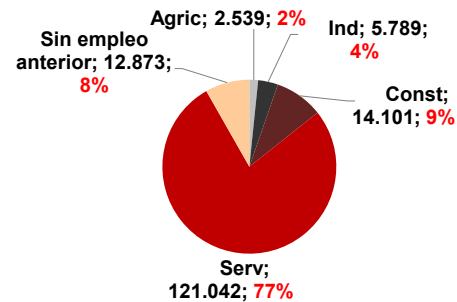

Parados registrados Canarias por sectores

Distribución