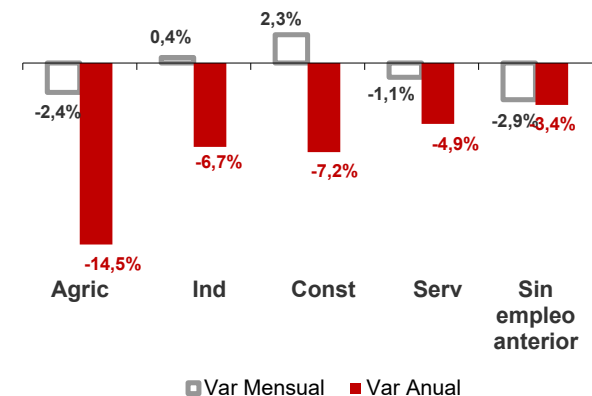

CANARIAS PARO REGISTRADO

Diciembre 2024

Parados registrados

La cifra de paro registrado en Canarias desciende en el mes de diciembre en 2.541 personas (-1,6%) y se sitúa en 156.344, mientras que a nivel nacional baja en 25.300 (-1%). El año 2024 finaliza con 11.501 parados menos que hace un año en las Islas (-6,9%) y 146.738 menos en el conjunto del estado español (-5,4%).

Parados registrados Canarias por sectores

Distribución

Variación

Por sexo

Por edad

Parados registrados Nacional por sectores

Distribución

Variación