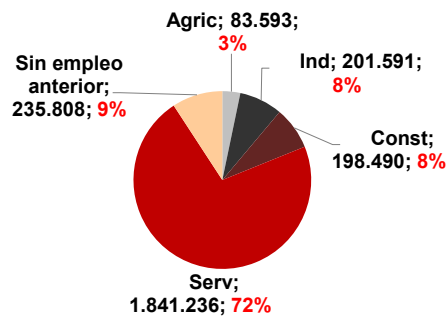

CANARIAS PARO REGISTRADO

Diciembre 2024

Parados registrados

La cifra de paro registrado en Canarias desciende en el mes de diciembre en 2.541 personas (-1,6%) y se sitúa en 156.344, mientras que a nivel nacional baja en 25.300 (-1%). El año 2024 finaliza con 11.501 parados menos que hace un año en las Islas (-6,9%) y 146.738 menos en el conjunto del estado español (-5,4%).

Parados registrados Canarias por sectores

Distribución

Variación

Por sexo

Por edad

Parados registrados Nacional por sectores

Distribución

Variación