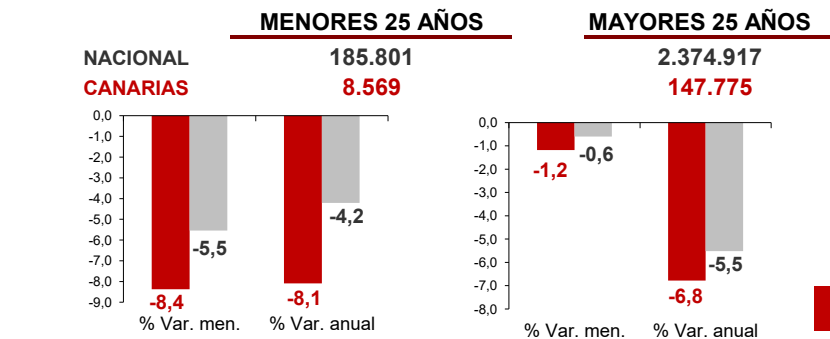

CANARIAS PARO REGISTRADO

Diciembre 2024

Parados registrados

La cifra de paro registrado en Canarias desciende en el mes de diciembre en 2.541 personas (-1,6%) y se sitúa en 156.344, mientras que a nivel nacional baja en 25.300 (-1%). El año 2024 finaliza con 11.501 parados menos que hace un año en las Islas (-6,9%) y 146.738 menos en el conjunto del estado español (-5,4%).

Parados registrados Canarias por sectores

Distribución

Variación

Por sexo

Por edad

Parados registrados Nacional por sectores

Distribución

Variación

CANARIAS **NACIONAL**