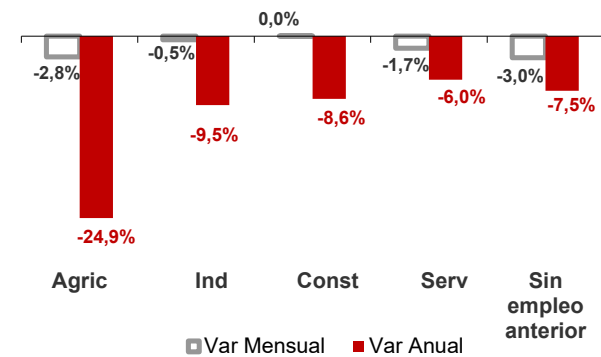

CANARIAS PARO REGISTRADO

Diciembre 2024

Parados registrados

La cifra de paro registrado en Canarias desciende en el mes de diciembre en 2.541 personas (-1,6%) y se sitúa en 156.344, mientras que a nivel nacional baja en 25.300 (-1%). El año 2024 finaliza con 11.501 parados menos que hace un año en las Islas (-6,9%) y 146.738 menos en el conjunto del estado español (-5,4%).

Parados registrados Canarias por sectores

Distribución

Variación

Por sexo

Por edad

Parados registrados Nacional por sectores

Distribución

Variación