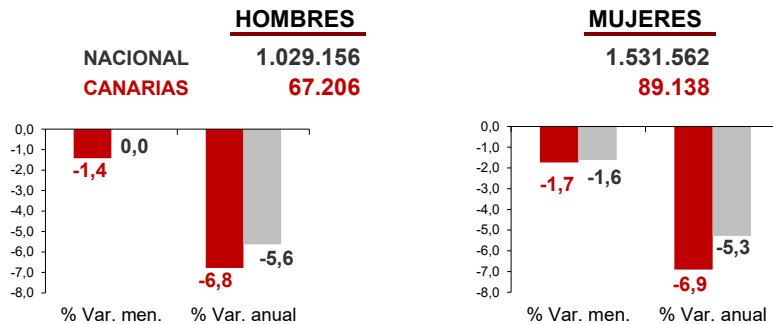

CANARIAS PARO REGISTRADO

Diciembre 2024

Parados registrados

La cifra de paro registrado en Canarias desciende en el mes de diciembre en 2.541 personas (-1,6%) y se sitúa en 156.344, mientras que a nivel nacional baja en 25.300 (-1%). El año 2024 finaliza con 11.501 parados menos que hace un año en las Islas (-6,9%) y 146.738 menos en el conjunto del estado español (-5,4%).

Parados registrados Canarias por sectores

Distribución

Variación

Por sexo

Por edad

Parados registrados Nacional por sectores

Distribución

Variación

CANARIAS **NACIONAL**