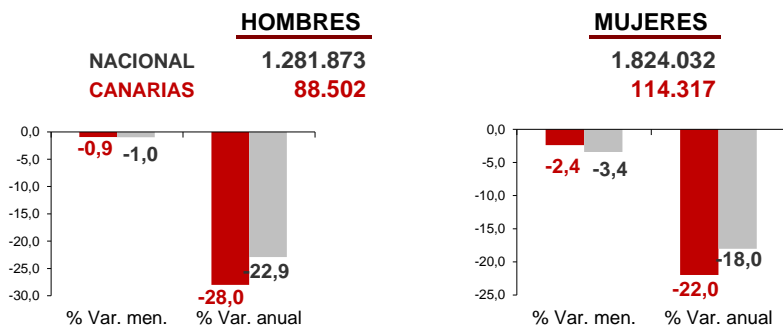

CANARIAS PARO REGISTRADO

Diciembre 2021

Parados registrados

Por sexo

Por edad

La cifra de paro registrado en Canarias desciende en el mes de diciembre en 3.612 personas (-1,7%) y a nivel nacional lo hace en 76.782 desempleados (-2,4%). La tasa anual mantiene el descenso de meses anteriores y el año finaliza con una caída del desempleo del 24,7% en las Islas y del 20,1% en el conjunto del estado español.