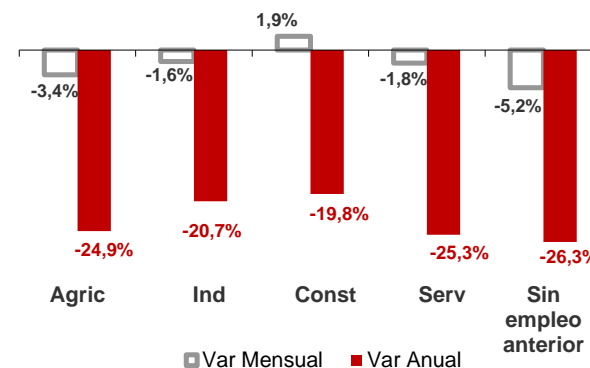

CANARIAS PARO REGISTRADO

Diciembre 2021

Parados registrados

Por sexo

Por edad

La cifra de paro registrado en Canarias desciende en el mes de diciembre en 3.612 personas (-1,7%) y a nivel nacional lo hace en 76.782 desempleados (-2,4%). La tasa anual mantiene el descenso de meses anteriores y el año finaliza con una caída del desempleo del 24,7% en las Islas y del 20,1% en el conjunto del estado español.

Parados registrados Canarias por sectores

Distribución

Variación

Parados registrados Nacional por sectores

Distribución

Variación

CANARIAS **NACIONAL**