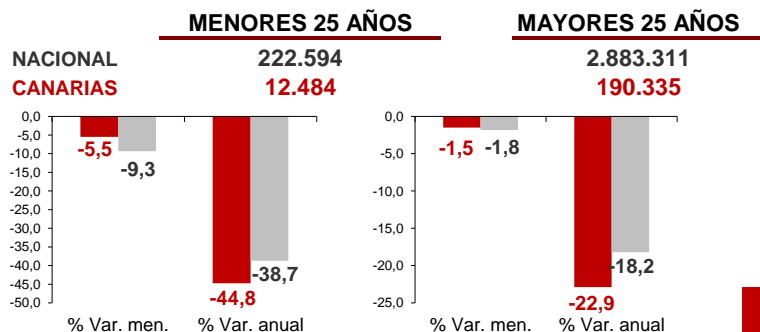

CANARIAS PARO REGISTRADO

Diciembre 2021

Parados registrados

Por sexo

Por edad

La cifra de paro registrado en Canarias desciende en el mes de diciembre en 3.612 personas (-1,7%) y a nivel nacional lo hace en 76.782 desempleados (-2,4%). La tasa anual mantiene el descenso de meses anteriores y el año finaliza con una caída del desempleo del 24,7% en las Islas y del 20,1% en el conjunto del estado español.