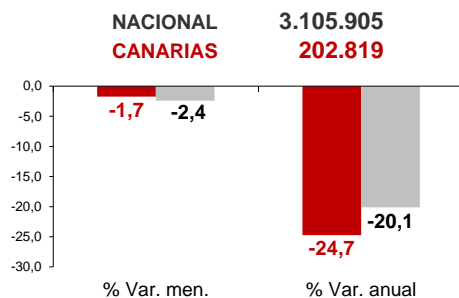

CANARIAS PARO REGISTRADO

Diciembre 2021

Parados registrados

Por sexo

Por edad

La cifra de paro registrado en Canarias desciende en el mes de diciembre en 3.612 personas (-1,7%) y a nivel nacional lo hace en 76.782 desempleados (-2,4%). La tasa anual mantiene el descenso de meses anteriores y el año finaliza con una caída del desempleo del 24,7% en las Islas y del 20,1% en el conjunto del estado español.