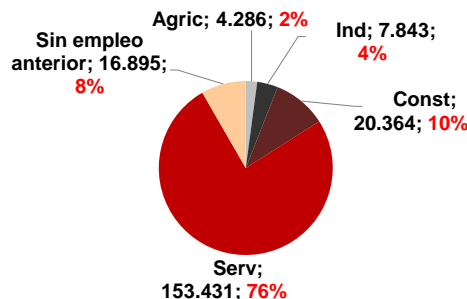

Parados registrados Canarias por sectores

Distribución