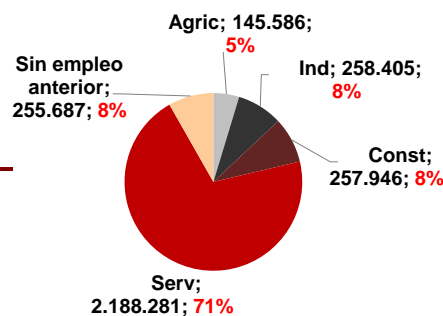

CANARIAS PARO REGISTRADO

Diciembre 2021

Parados registrados

Por sexo

Por edad

La cifra de paro registrado en Canarias desciende en el mes de diciembre en 3.612 personas (-1,7%) y a nivel nacional lo hace en 76.782 desempleados (-2,4%). La tasa anual mantiene el descenso de meses anteriores y el año finaliza con una caída del desempleo del 24,7% en las Islas y del 20,1% en el conjunto del estado español.

Parados registrados Canarias por sectores

Distribución

Variación

Parados registrados Nacional por sectores

Distribución

Variación

CANARIAS **NACIONAL**