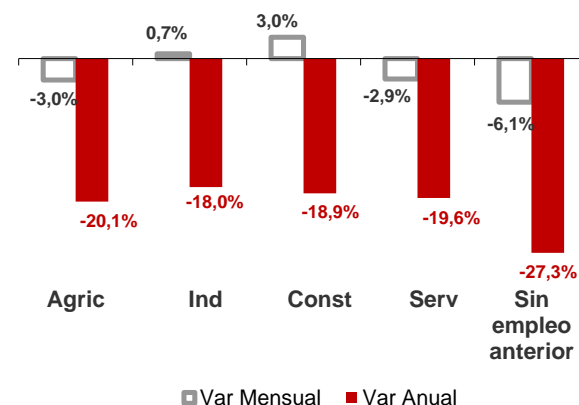

CANARIAS PARO REGISTRADO

Diciembre 2021

Parados registrados

Por sexo

Por edad

La cifra de paro registrado en Canarias desciende en el mes de diciembre en 3.612 personas (-1,7%) y a nivel nacional lo hace en 76.782 desempleados (-2,4%). La tasa anual mantiene el descenso de meses anteriores y el año finaliza con una caída del desempleo del 24,7% en las Islas y del 20,1% en el conjunto del estado español.

Parados registrados Canarias por sectores

Distribución

Variación

Parados registrados Nacional por sectores

Distribución

Variación

CANARIAS **NACIONAL**