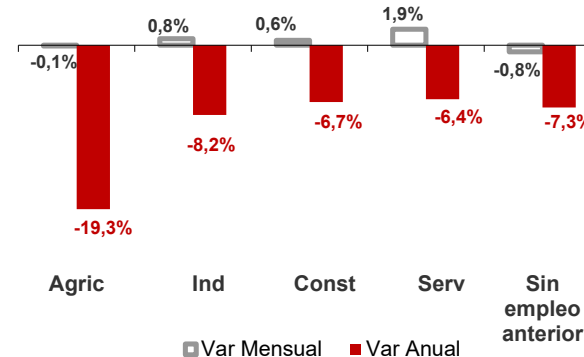

CANARIAS PARO REGISTRADO

Abril 2024

Parados registrados

Por sexo

Por edad

La cifra de paro registrado en Canarias aumenta en el mes de abril en 2.424 personas (1,5%) y a nivel nacional disminue en 60.503 desempleados (-2,2%). La tasa anual mantiene el descenso del desempleo en las Islas superior al del conjunto del estado español, -6,8% y -4,4%, respectivamente.

Parados registrados Canarias por sectores

Distribución

Variación

Parados registrados Nacional por sectores

Distribución

Variación

CANARIAS **NACIONAL**