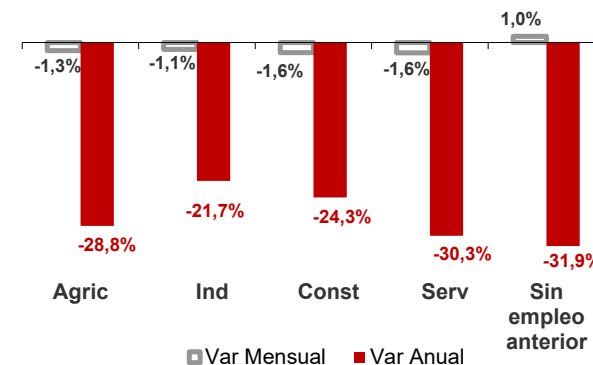

CANARIAS PARO REGISTRADO

Abril 2022

Parados registrados

Por sexo

Por edad

La cifra de paro registrado en Canarias desciende en el mes de abril en 2.772 personas (-1,4%) y a nivel nacional lo hace en 86.260 desempleados (-2,8%). La tasa anual mantiene el descenso del desempleo en las Islas superior al del conjunto del estado español, -29,6% y -22,7%.

Parados registrados Canarias por sectores

Distribución

Variación

Parados registrados Nacional por sectores

Distribución

Variación

CANARIAS **NACIONAL**