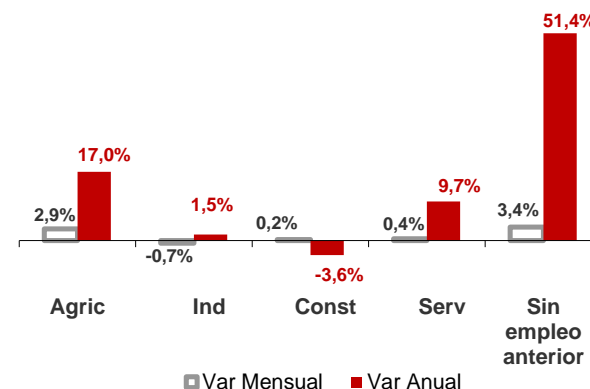

CANARIAS PARO REGISTRADO

Abril 2021

Parados registrados

Por sexo

Por edad

La cifra de paro registrado en Canarias aumenta en el mes de abril en 1.873 personas (0,7%) y a nivel nacional desciende en 39.012 desempleados (-1%). La tasa anual sigue mostrando aumentos del desempleo en las Islas y en el conjunto del estado español, situándose en el 10,8% y 2,1% respectivamente.

Parados registrados Canarias por sectores

Distribución

Variación

Parados registrados Nacional por sectores

Distribución

Variación

CANARIAS **NACIONAL**