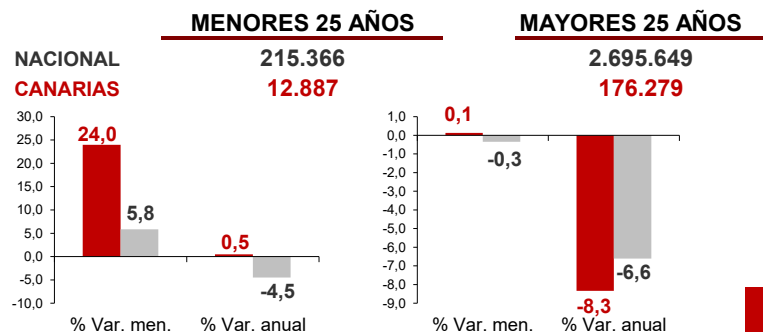

CANARIAS PARO REGISTRADO

Febrero 2023

Parados registrados

La cifra de paro registrado en Canarias aumenta en febrero en 2.726 personas (1,5%), mientras que a nivel nacional lo hace en 2.618 desempleados (0,1%). La tasa anual mantiene el descenso del desempleo en las Islas superior al del conjunto del estado español, -7,8% y -6,4%, respectivamente.

Por sexo

Por edad

Parados registrados Canarias por sectores

Distribución

Variación

Parados registrados Nacional por sectores

Distribución

Variación

CANARIAS **NACIONAL**