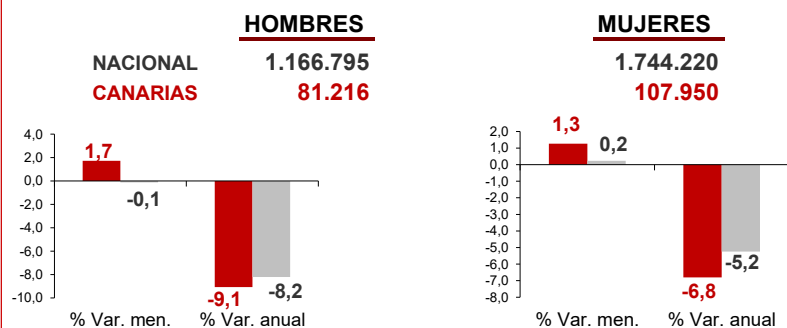

CANARIAS PARO REGISTRADO

Febrero 2023

Parados registrados

La cifra de paro registrado en Canarias aumenta en febrero en 2.726 personas (1,5%), mientras que a nivel nacional lo hace en 2.618 desempleados (0,1%). La tasa anual mantiene el descenso del desempleo en las Islas superior al del conjunto del estado español, -7,8% y -6,4%, respectivamente.

Por sexo

Por edad

Parados registrados Canarias por sectores

Distribución

Variación

Parados registrados Nacional por sectores

Distribución

Variación