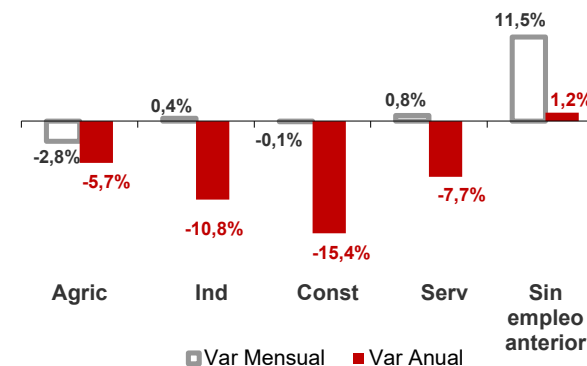

CANARIAS PARO REGISTRADO

Febrero 2023

Parados registrados

La cifra de paro registrado en Canarias aumenta en febrero en 2.726 personas (1,5%), mientras que a nivel nacional lo hace en 2.618 desempleados (0,1%). La tasa anual mantiene el descenso del desempleo en las Islas superior al del conjunto del estado español, -7,8% y -6,4%, respectivamente.

Por sexo

Por edad

Parados registrados Canarias por sectores

Distribución

Variación

Parados registrados Nacional por sectores

Distribución

Variación