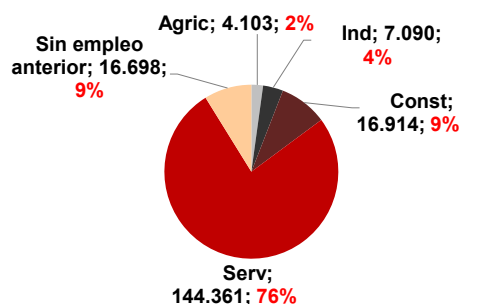

CANARIAS PARO REGISTRADO

Febrero 2023

Parados registrados

La cifra de paro registrado en Canarias aumenta en febrero en 2.726 personas (1,5%), mientras que a nivel nacional lo hace en 2.618 desempleados (0,1%). La tasa anual mantiene el descenso del desempleo en las Islas superior al del conjunto del estado español, -7,8% y -6,4%, respectivamente.

Por sexo

Por edad

Parados registrados Canarias por sectores

Distribución

Variación

Parados registrados Nacional por sectores

Distribución

Variación