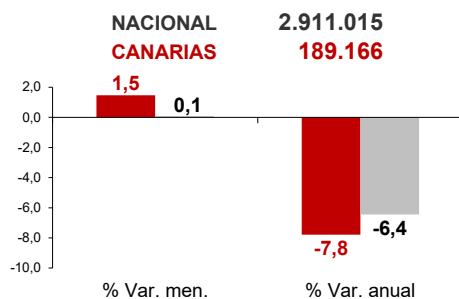

CANARIAS PARO REGISTRADO

Febrero 2023

Parados registrados

La cifra de paro registrado en Canarias aumenta en febrero en 2.726 personas (1,5%), mientras que a nivel nacional lo hace en 2.618 desempleados (0,1%). La tasa anual mantiene el descenso del desempleo en las Islas superior al del conjunto del estado español, -7,8% y -6,4%, respectivamente.

Por sexo

Por edad

Parados registrados Canarias por sectores

Distribución

Variación

Parados registrados Nacional por sectores

Distribución

Variación