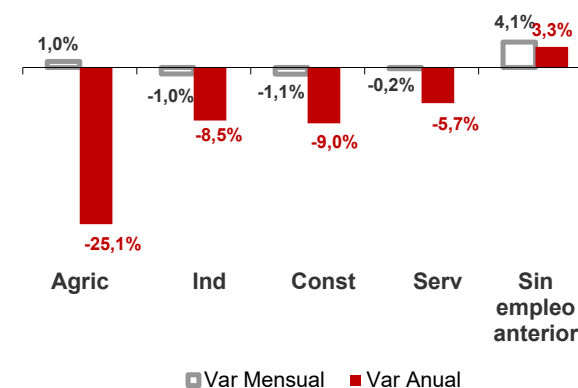

CANARIAS PARO REGISTRADO

Febrero 2023

Parados registrados

La cifra de paro registrado en Canarias aumenta en febrero en 2.726 personas (1,5%), mientras que a nivel nacional lo hace en 2.618 desempleados (0,1%). La tasa anual mantiene el descenso del desempleo en las Islas superior al del conjunto del estado español, -7,8% y -6,4%, respectivamente.

Por sexo

Por edad

Parados registrados Canarias por sectores

Distribución

Variación

Parados registrados Nacional por sectores

Distribución

Variación