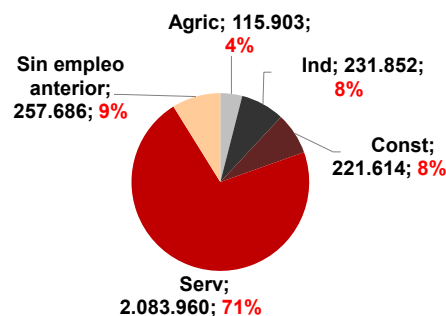

CANARIAS PARO REGISTRADO

Febrero 2023

Parados registrados

La cifra de paro registrado en Canarias aumenta en febrero en 2.726 personas (1,5%), mientras que a nivel nacional lo hace en 2.618 desempleados (0,1%). La tasa anual mantiene el descenso del desempleo en las Islas superior al del conjunto del estado español, -7,8% y -6,4%, respectivamente.

Por sexo

Por edad

Parados registrados Canarias por sectores

Distribución

Variación

Parados registrados Nacional por sectores

Distribución

Variación